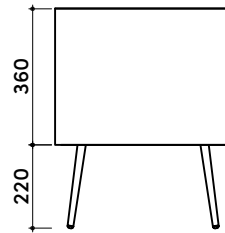

tikamoon

W x D x H
Ⓐ 365 x 345 x 67 mm

RU2_2

H W x D x H (mm)
1650 x 550 x 450