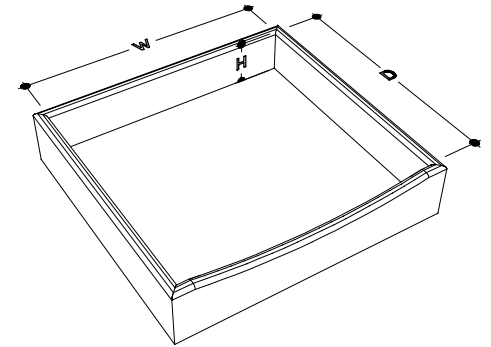

tikamoon

W x D x H
Ⓐ 365 x 345 x 67 mm

RU2_2

H W x D x H (mm)
1650 x 550 x 450