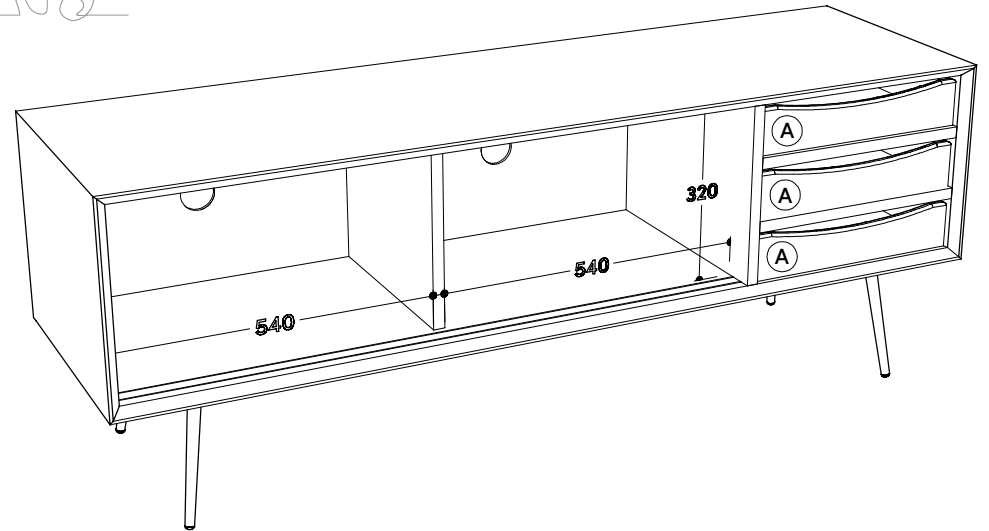

tikamoon

W x D x H
Ⓐ 365 x 345 x 67 mm

RU2_2

H W x D x H (mm)
1650 x 550 x 450