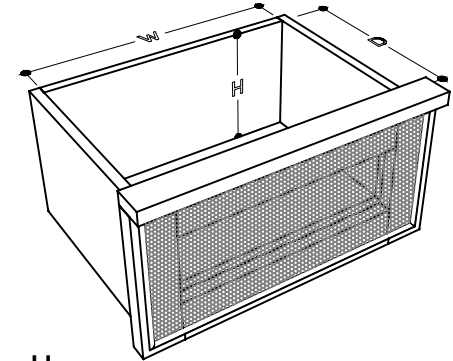

# tikamoon

**W x D x H**

Ⓐ 393 x 270 x 185 mm

RT04-T

H W x D x H (mm)  
1630 x 480 x 460