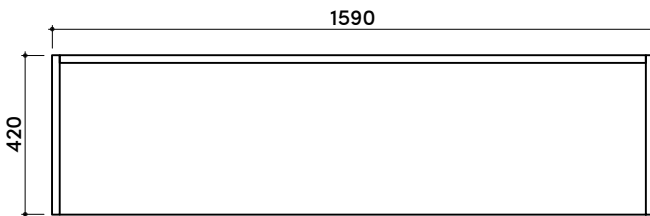

# tikamoon

**W x D x H**

Ⓐ 393 x 270 x 185 mm

RT04-T

H W x D x H (mm)  
1630 x 480 x 460