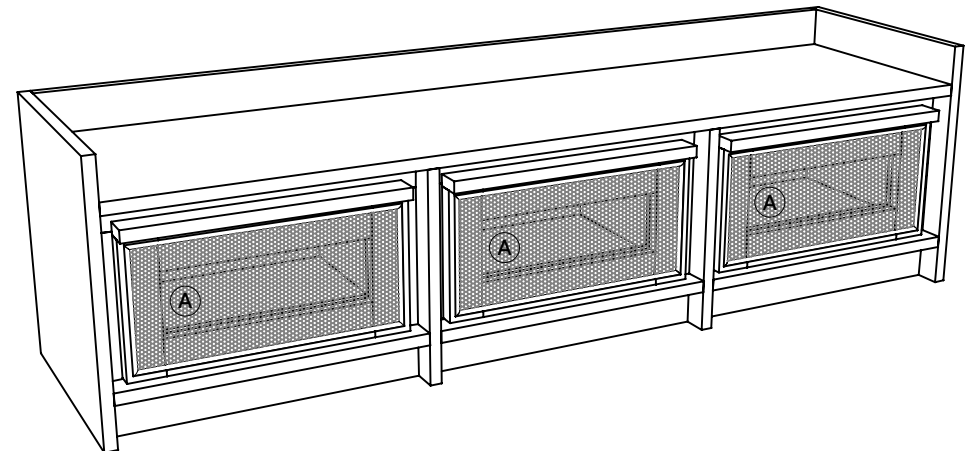

# tikamoon

**W x D x H**

Ⓐ 393 x 270 x 185 mm

RT04-T

H W x D x H (mm)  
1630 x 480 x 460