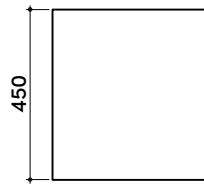

# tikamoon

**W x D x H**

Ⓐ 393 x 270 x 185 mm

RT04-T

H W x D x H (mm)  
1630 x 480 x 460