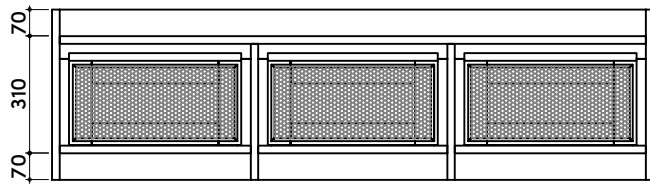

# tikamoon

**W x D x H**

Ⓐ 393 x 270 x 185 mm

RT04-T

H W x D x H (mm)  
1630 x 480 x 460