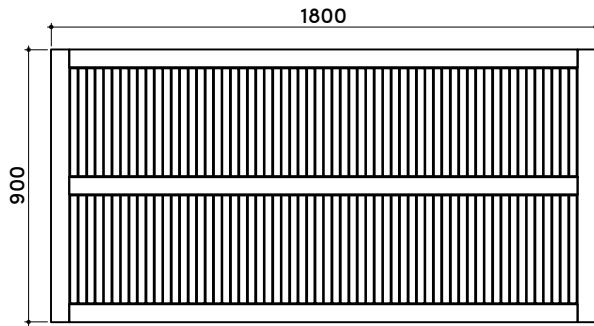

# tikamoon

RPF-03

W x D x H (mm)  
1895 x 170 x 985