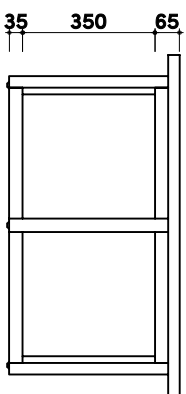

# tikamoon

RO91D1

W x D x H (mm)  
967 x 967 x 520