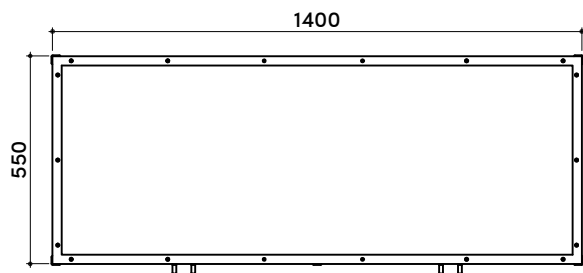

tikamoon

RO13

W x D x H (mm)
1485 x 635 x 890