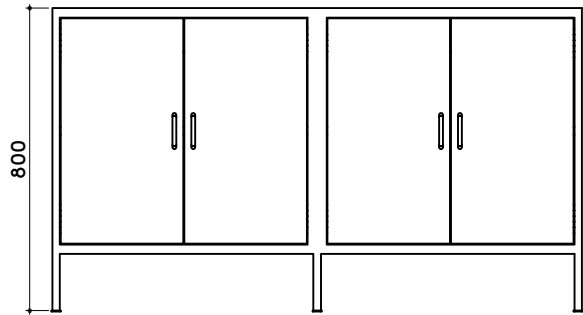

tikamoon

RO13

W x D x H (mm)
1485 x 635 x 890