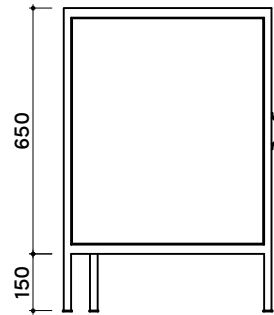

tikamoon

RO13

W x D x H (mm)
1485 x 635 x 890