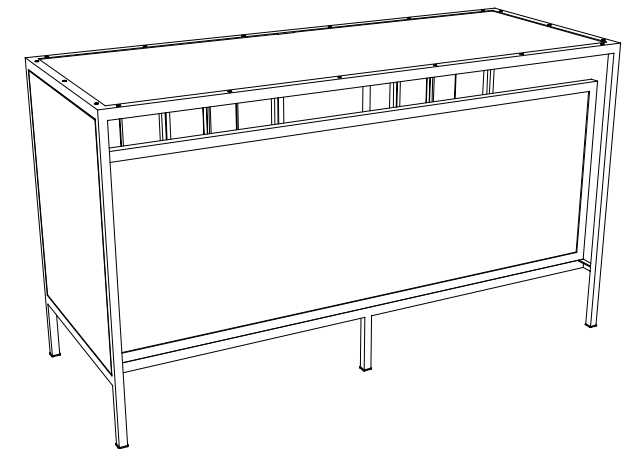

tikamoon

RO13

W x D x H (mm)
1485 x 635 x 890