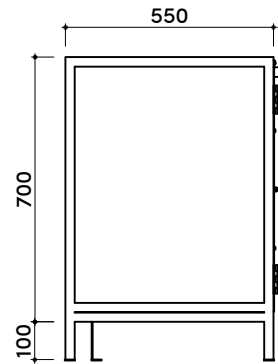

tikamoon

RO12

H W x D x H (mm)
1485 x 635 x 890