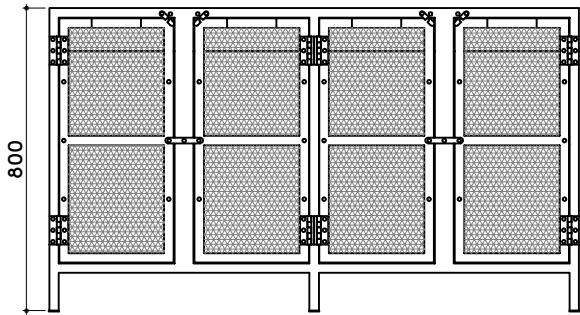

tikamoon

RO12

H W x D x H (mm)
1485 x 635 x 890