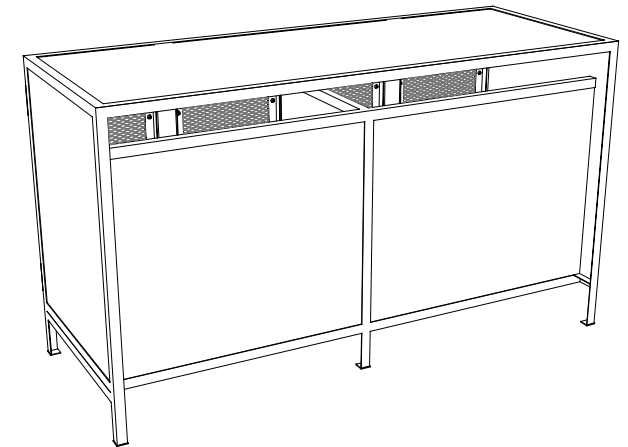

tikamoon

RO12

H W x D x H (mm)
1485 x 635 x 890