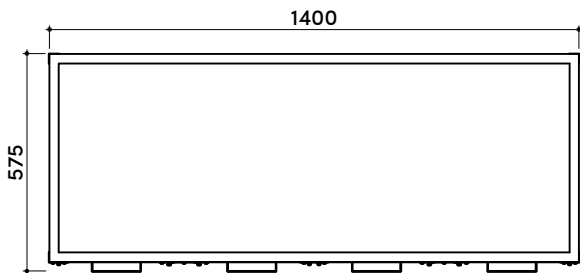

tikamoon

RO12

H W x D x H (mm)
1485 x 635 x 890