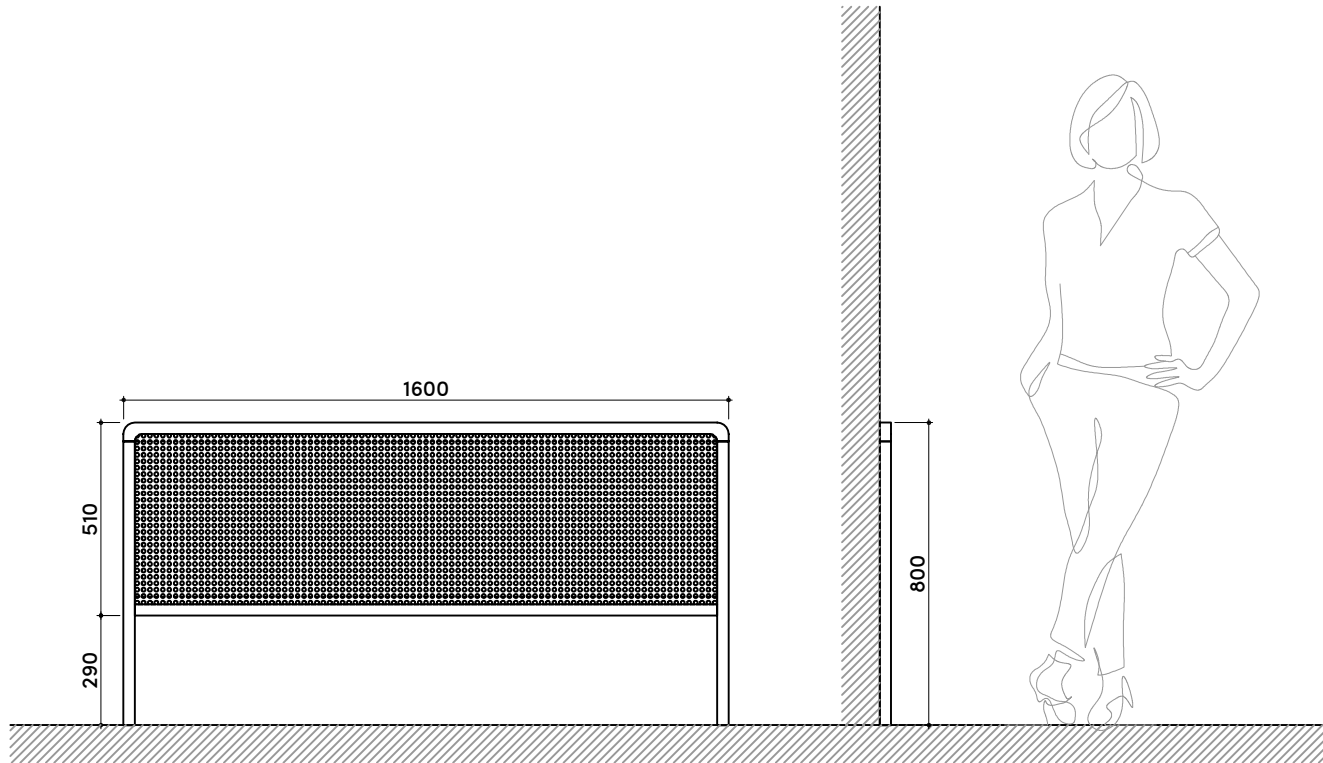

tikamoon

RAT08N-MD

W x D x H (mm)
1630 x 50 x 845