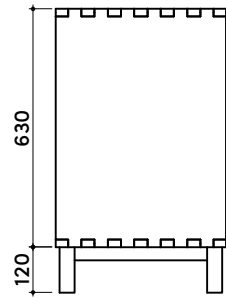

tikamoon

W x D x H

Ⓐ 905 x 360 x 160 mm

RAF22_2

H W x D x H (mm)
1070 x 535 x 865