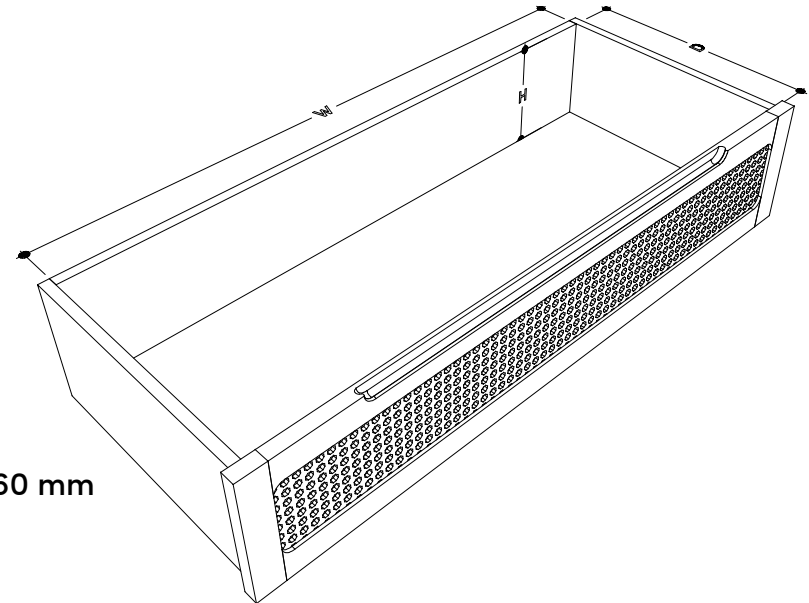

tikamoon

W x D x H

Ⓐ 905 x 360 x 160 mm

RAF22_2

H W x D x H (mm)
1070 x 535 x 865