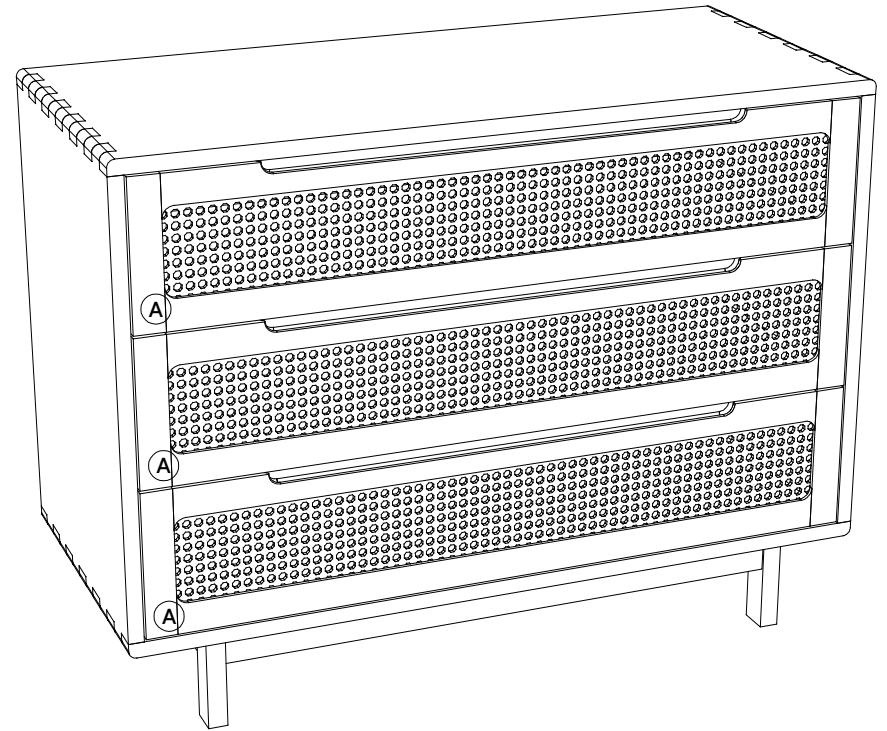

tikamoon

W x D x H

Ⓐ 905 x 360 x 160 mm

RAF22_2

H W x D x H (mm)
1070 x 535 x 865