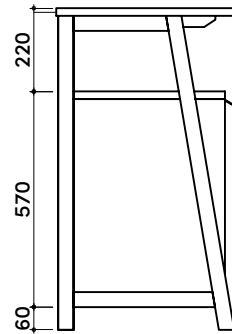

# tikamoon

POLA5\_2

W x D x H (mm)  
1760 x 590 x 930