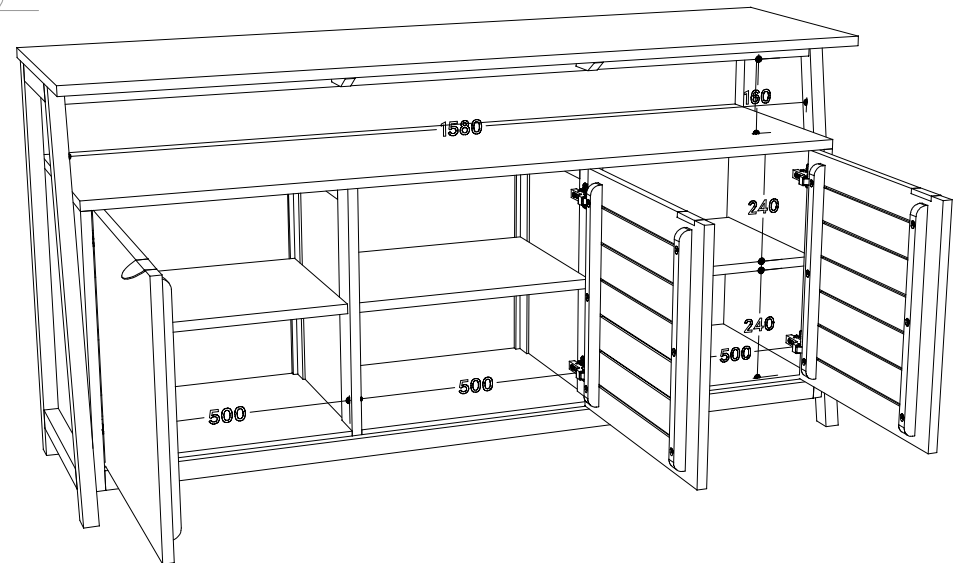

# tikamoon

POLA5\_2

W x D x H (mm)  
1760 x 590 x 930