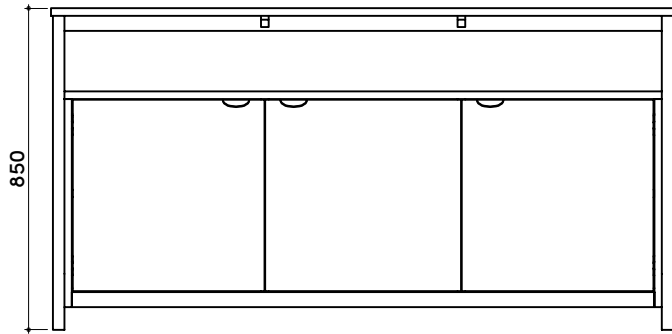

# tikamoon

POLA5\_2

W x D x H (mm)  
1760 x 590 x 930