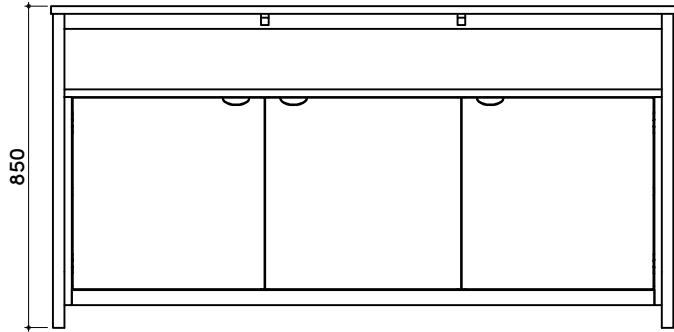

tikamoon

POLA5

H W x D x H (mm)
1760 x 590 x 930