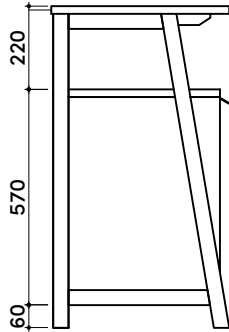

tikamoon

POLA5

H W x D x H (mm)
1760 x 590 x 930