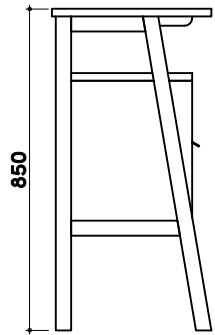

tikamoon

W x D x H
Ⓐ 490 x 285 x 115 mm

POLA3_2

H W x D x H (mm)
1320 x 540 x 640