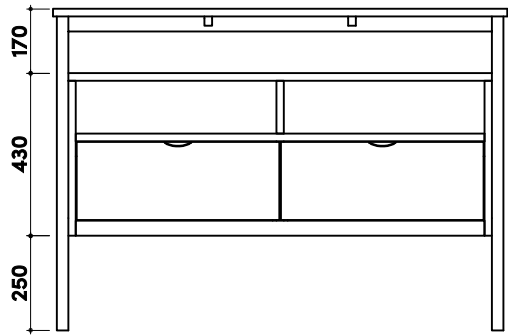

tikamoon

W x D x H
Ⓐ 490 x 285 x 115 mm

POLA3_2

H W x D x H (mm)
1320 x 540 x 640