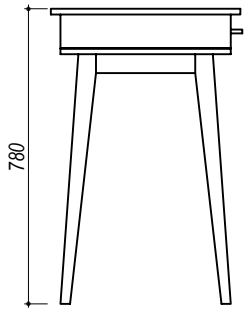

# tikamoon

OS4\_2

H W x D x H (mm)  
1290 x 250 x 600