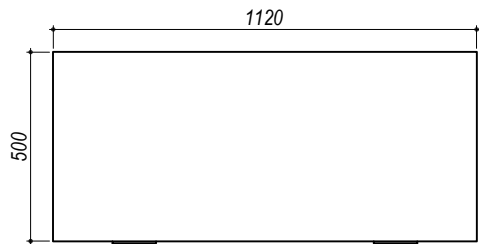

# tikamoon

OS4\_2

H W x D x H (mm)  
1290 x 250 x 600