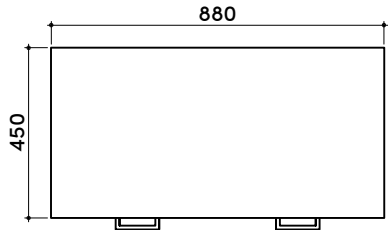

# tikamoon

W x D x H

Ⓐ 362 x 350 x 105 mm

Ⓑ 794 x 350 x 105 mm

OS2\_3

H W x D x H (mm)  
980 x 550 x 800