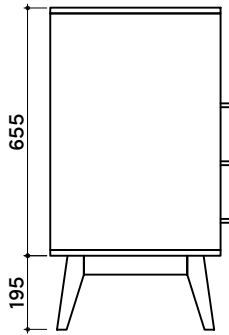

# tikamoon

W x D x H

Ⓐ 362 x 350 x 105 mm

Ⓑ 794 x 350 x 105 mm

OS2\_3

H W x D x H (mm)  
980 x 550 x 800