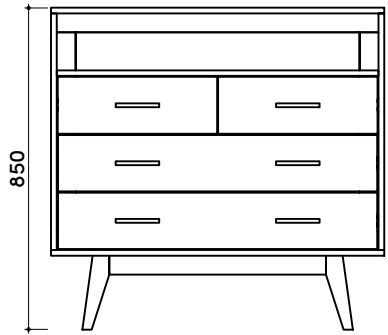

# tikamoon

W x D x H

Ⓐ 362 x 350 x 105 mm

Ⓑ 794 x 350 x 105 mm

OS2\_3

H W x D x H (mm)  
980 x 550 x 800