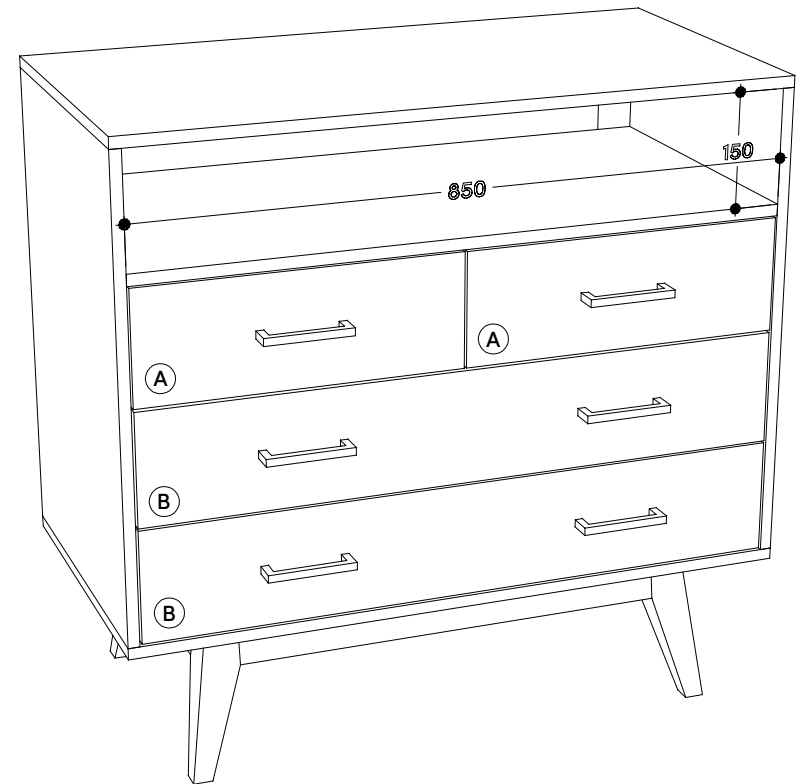

# tikamoon

W x D x H

Ⓐ 362 x 350 x 105 mm

Ⓑ 794 x 350 x 105 mm

OS2\_3

H W x D x H (mm)  
980 x 550 x 800