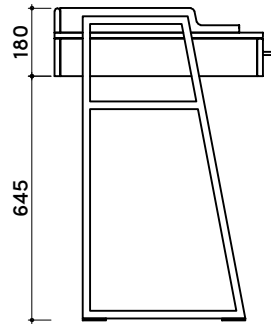

tikamoon

W x D x H

Ⓐ 560 x 337 x 60 mm

OFF0002_2

W x D x H (mm)
1200 x 650 x 280