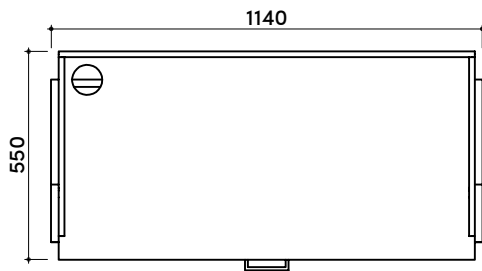

tikamoon

W x D x H

Ⓐ 560 x 337 x 60 mm

OFF0002_2

W x D x H (mm)
1200 x 650 x 280