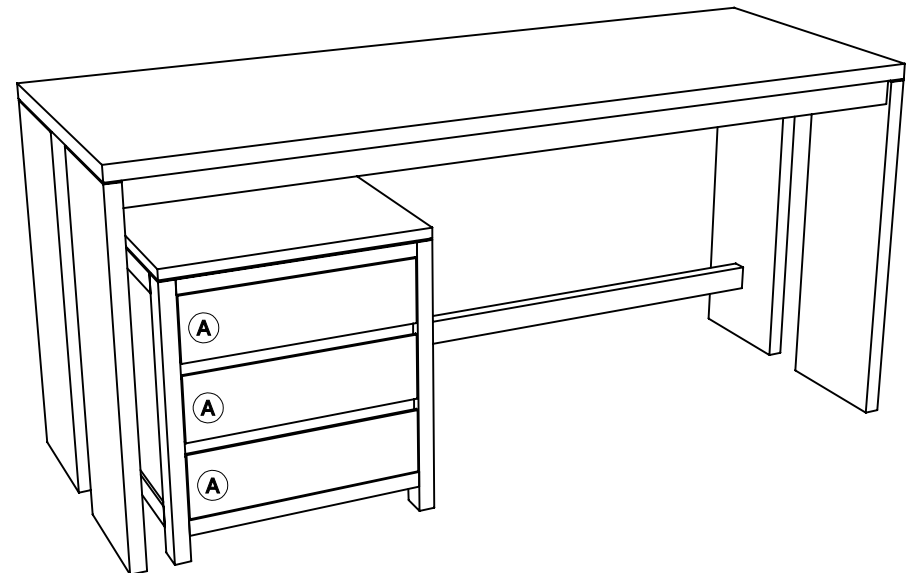

# tikamoon

**W x D x H**  
**Ⓐ 400 x 385 x 65 mm**

OFF0001\_4

H W x D x H (mm)  
1695 x 695 x 825