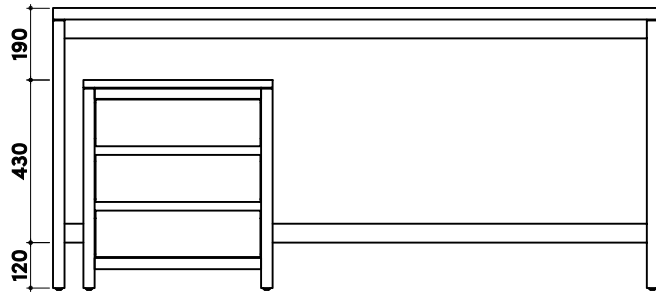

# tikamoon

**W x D x H**  
**Ⓐ 400 x 385 x 65 mm**

OFF0001\_4

H W x D x H (mm)  
1695 x 695 x 825