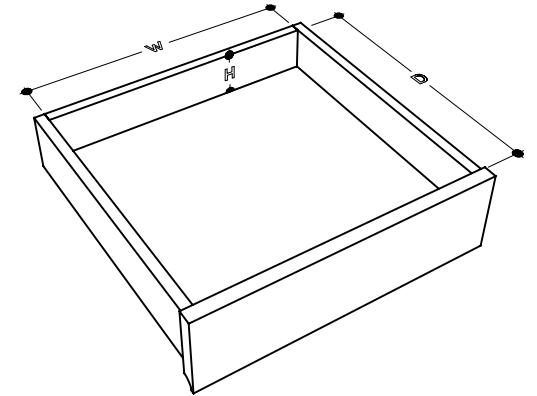

# tikamoon

**W x D x H**  
**Ⓐ 400 x 385 x 65 mm**

OFF0001\_4

H W x D x H (mm)  
1695 x 695 x 825