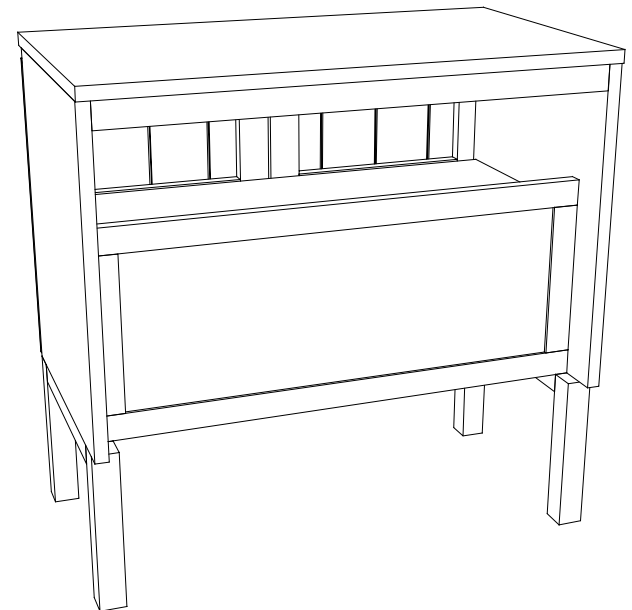

# tikamoon

NSH3-80\_2

W x D x H (mm)  
830 x 500 x 580