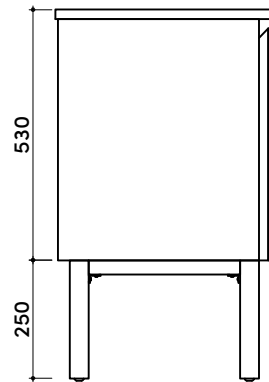

# tikamoon

NSH3-80\_2

W x D x H (mm)  
830 x 500 x 580