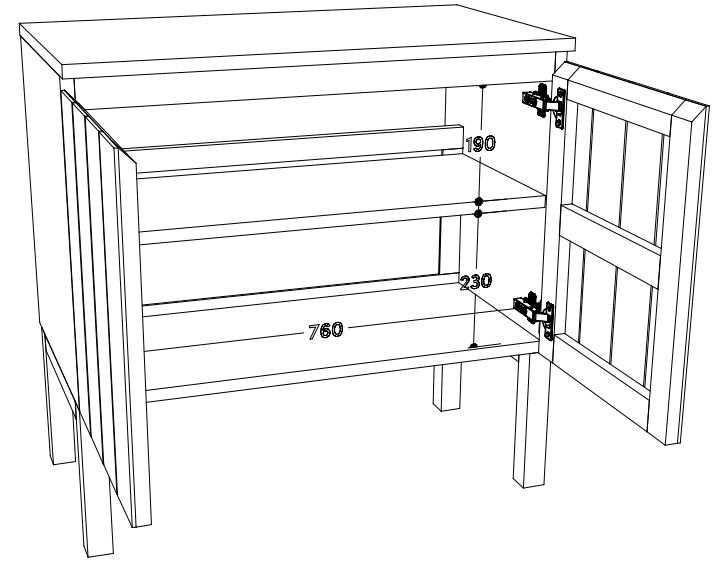

# tikamoon

NSH3-80\_2

W x D x H (mm)  
830 x 500 x 580