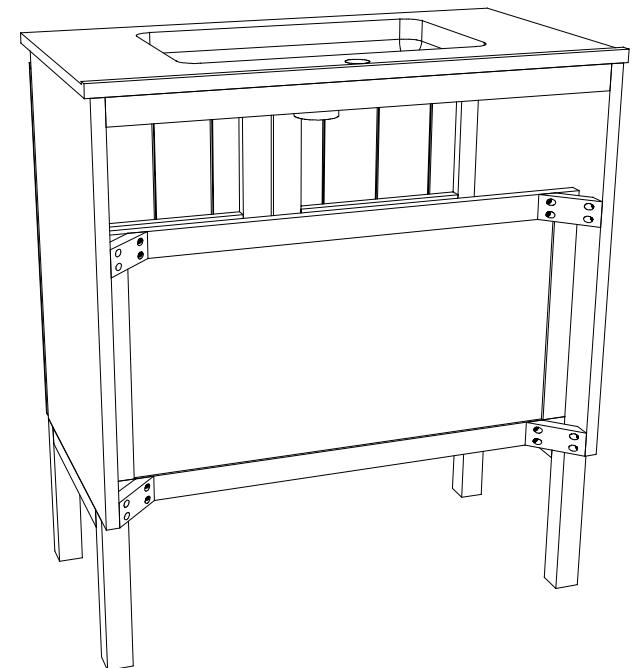

tikamoon

NSH2-80_3

W x D x H (mm)
840 x 490 x 670

tikamoon

EASYS01

W x D x H (mm)
1240 x 165 x 510