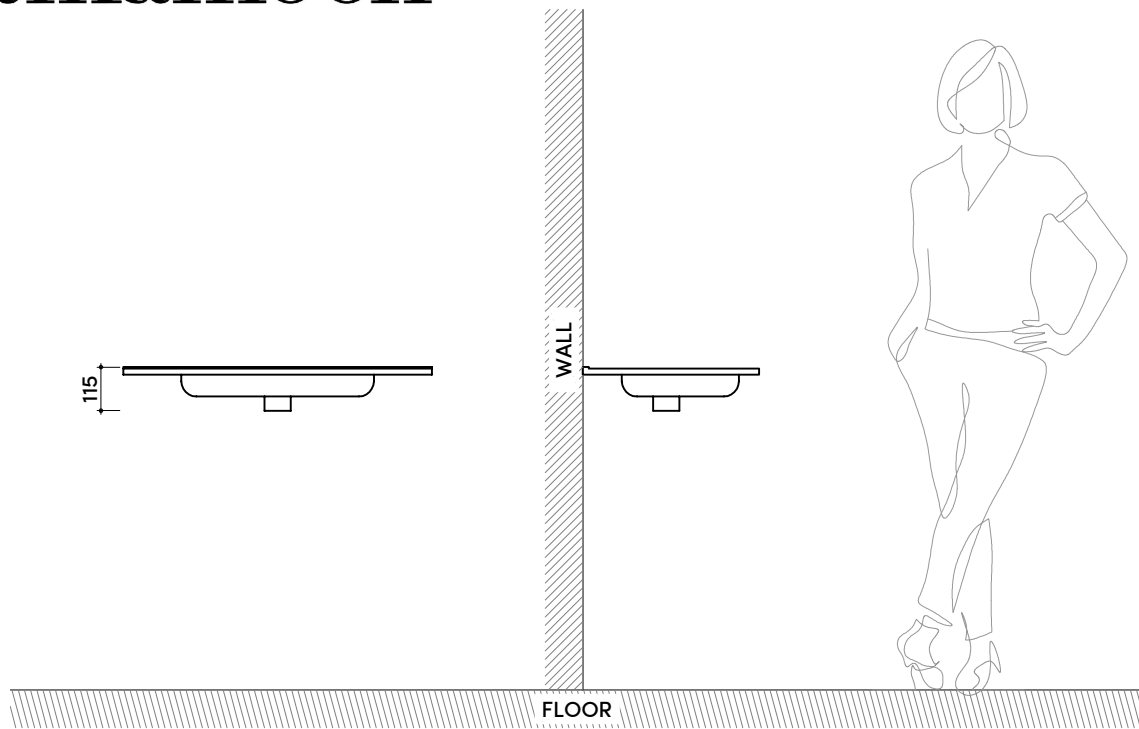

tikamoon

NSH2-80_3

W x D x H (mm)
840 x 490 x 670

tikamoon

EASYS01

W x D x H (mm)
1240 x 165 x 510