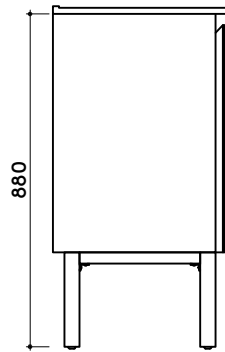

tikamoon

NSH2-80_3

W x D x H (mm)
840 x 490 x 670

tikamoon

EASYS01

W x D x H (mm)
1240 x 165 x 510