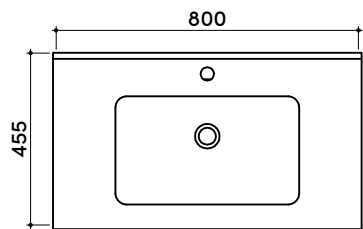

tikamoon

NSH2-80_3

W x D x H (mm)
840 x 490 x 670

tikamoon

EASYS01

W x D x H (mm)
1240 x 165 x 510