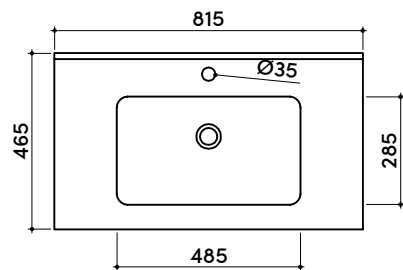

tikamoon

NSH2-80_3

W x D x H (mm)
840 x 490 x 670

tikamoon

EASYS01

W x D x H (mm)
1240 x 165 x 510