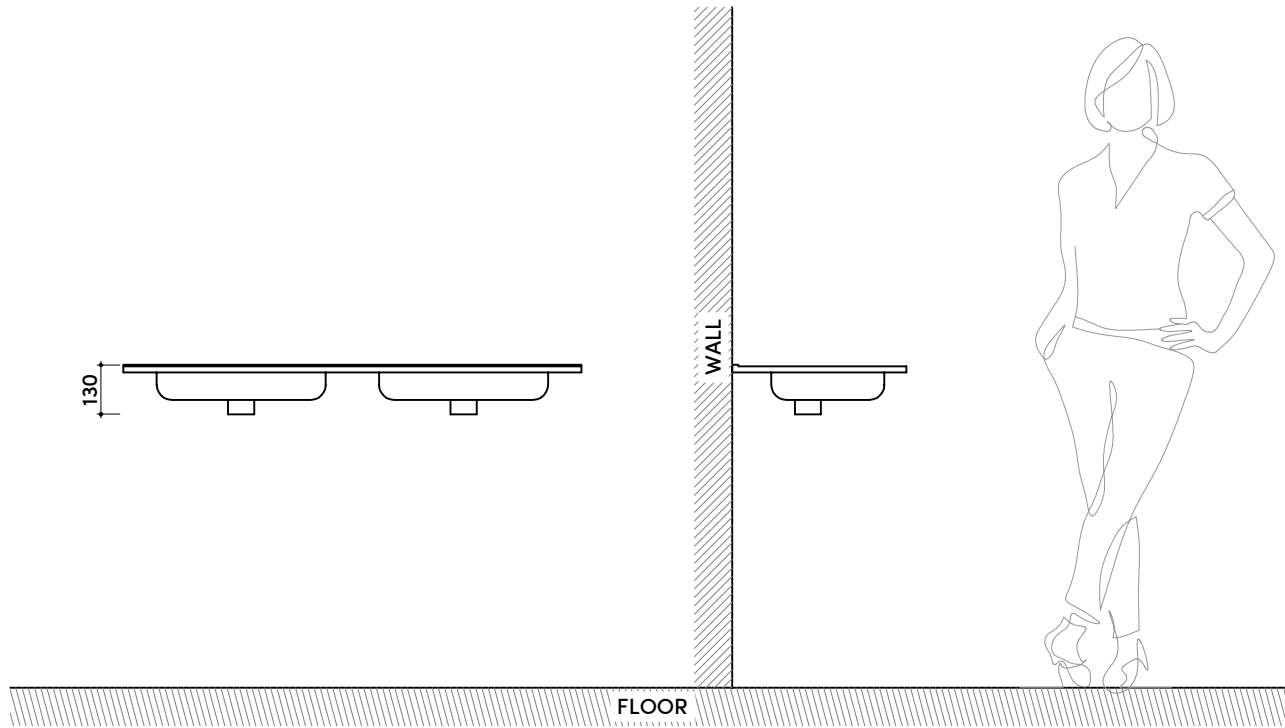

tikamoon

NSH2-120_3

W x D x H (mm)
1230 x 490 x 680

tikamoon

EASYD01

W x D x H (mm)
1240 x 165 x 510