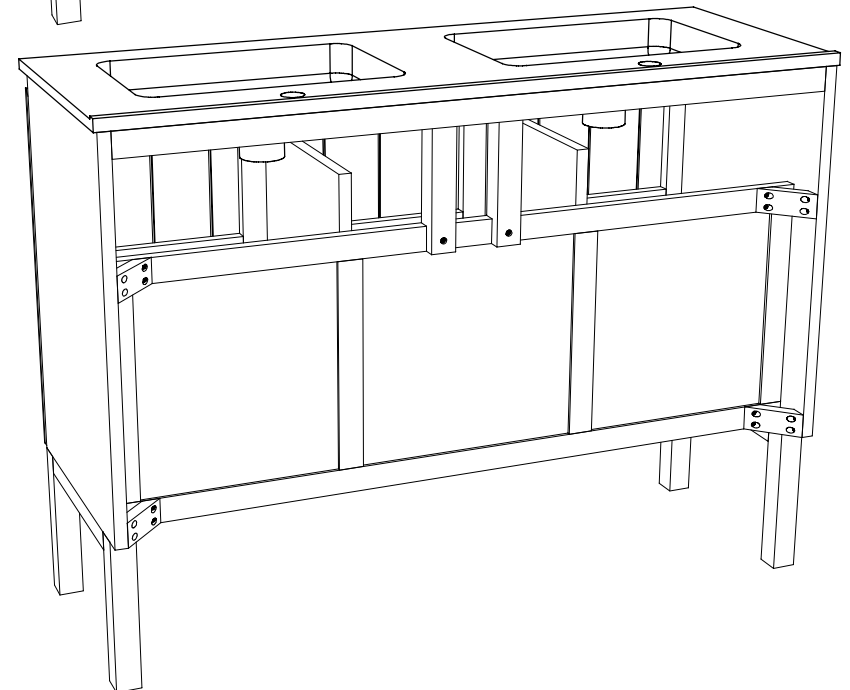

tikamoon

NSH2-120_3

W x D x H (mm)
1230 x 490 x 680

tikamoon

EASYD01

W x D x H (mm)
1240 x 165 x 510