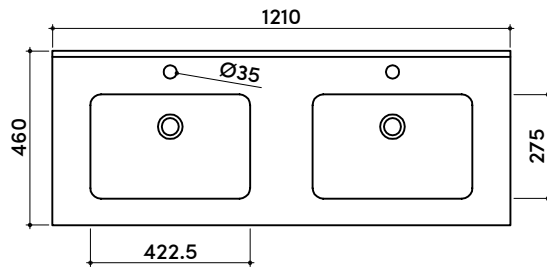

tikamoon

NSH2-120_3

W x D x H (mm)
1230 x 490 x 680

tikamoon

EASYD01

W x D x H (mm)
1240 x 165 x 510