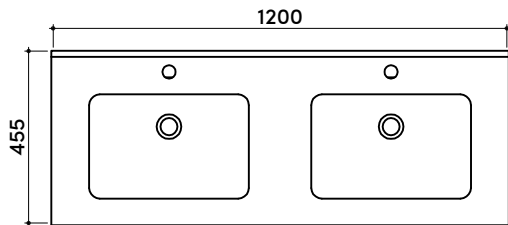

tikamoon

NSH2-120_3

W x D x H (mm)
1230 x 490 x 680

tikamoon

EASYD01

W x D x H (mm)
1240 x 165 x 510