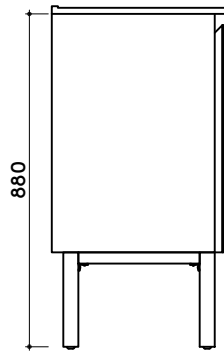

tikamoon

NSH2-120_3

W x D x H (mm)
1230 x 490 x 680

tikamoon

EASYD01

W x D x H (mm)
1240 x 165 x 510