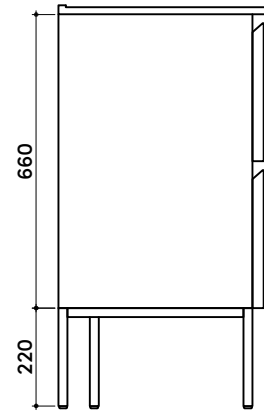

# tikamoon

W x D x H

Ⓐ 521 x 285 x 100 mm

Ⓑ 521 x 285 x 180 mm

NOVA120\_3

W x D x H (mm)  
1300 x 560 x 760

# tikamoon

TOP0010

W x D x H (mm)  
1350 x 615 x 210