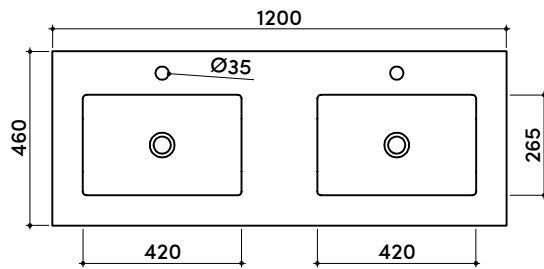

# tikamoon

W x D x H

Ⓐ 521 x 285 x 100 mm

Ⓑ 521 x 285 x 180 mm

NOVA120\_3

W x D x H (mm)  
1300 x 560 x 760

# tikamoon

TOP0010

W x D x H (mm)  
1350 x 615 x 210