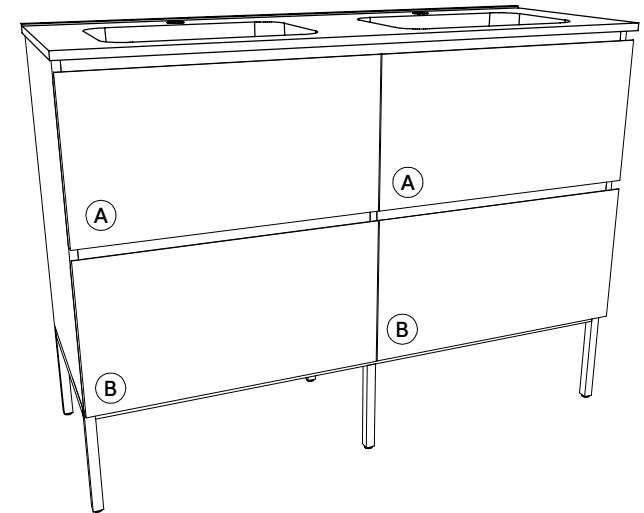

# tikamoon

W x D x H

Ⓐ 521 x 285 x 100 mm

Ⓑ 521 x 285 x 180 mm

NOVA120\_3

W x D x H (mm)  
1300 x 560 x 760

# tikamoon

TOP0010

W x D x H (mm)  
1350 x 615 x 210