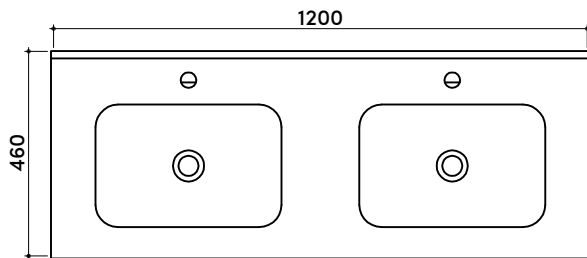

# tikamoon

W x D x H

Ⓐ 521 x 285 x 100 mm

Ⓑ 521 x 285 x 180 mm

NOVA120\_3

W x D x H (mm)  
1300 x 560 x 760

# tikamoon

TOP0010

W x D x H (mm)  
1350 x 615 x 210