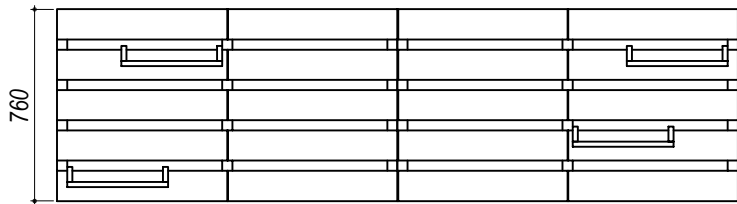

tikamoon

MT25DO_4

W x D x H (mm)
1383 x 147 x 809