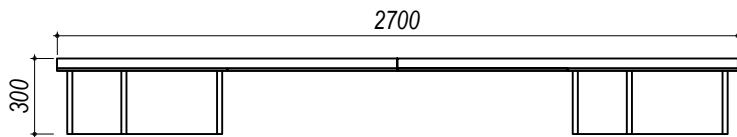

tikamoon

MT25DO_4

W x D x H (mm)
1383 x 147 x 809