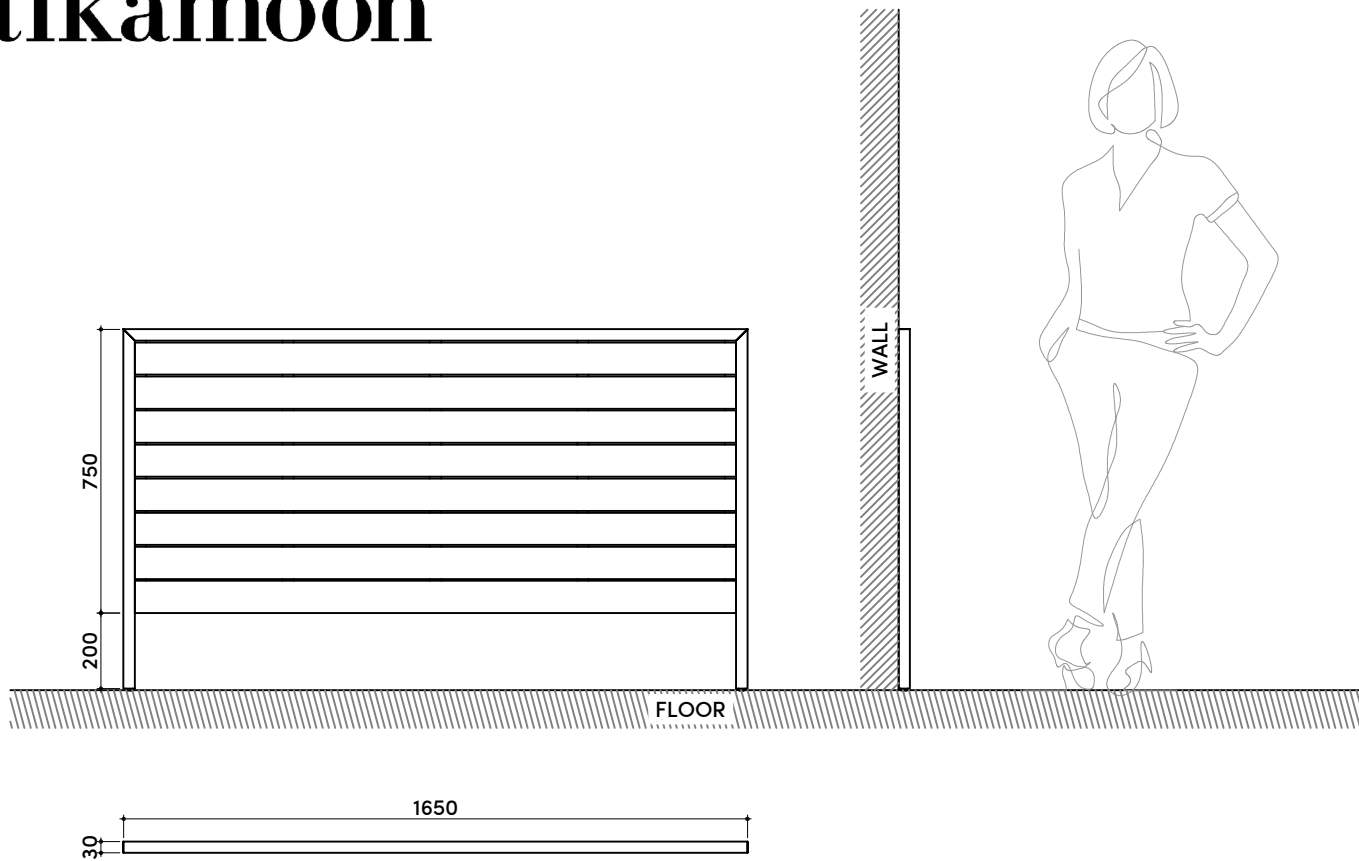

tikamoon

MT23

H W x D x H (mm)
1690 x 65 x 1005