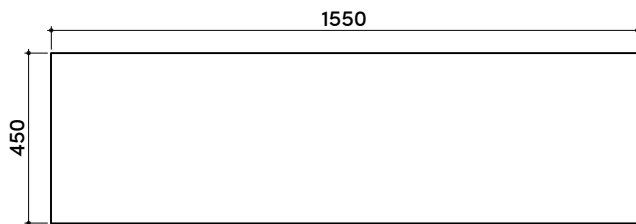

tikamoon

MT15

H W x D x H (mm)
1580 x 490 x 655