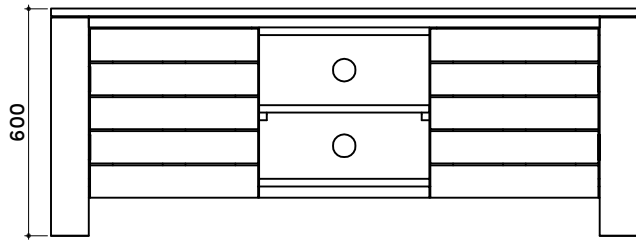

tikamoon

MT15

H W x D x H (mm)
1580 x 490 x 655