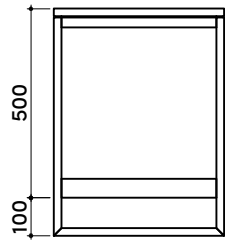

tikamoon

MT15

H W x D x H (mm)
1580 x 490 x 655