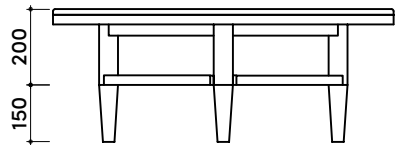

tikamoon

MNG4

W x D x H (mm)
980 x 980 x 450