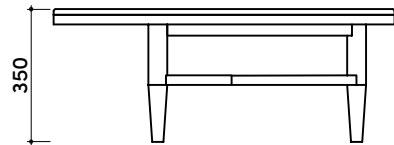

tikamoon

MNG4

W x D x H (mm)
980 x 980 x 450