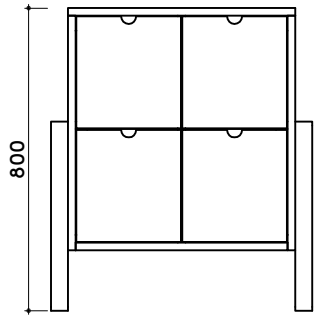

# tikamoon

**W x D x H**  
Ⓐ 215 x 385 x 210 mm

MNG3

H W x D x H (mm)  
730 x 590 x 850