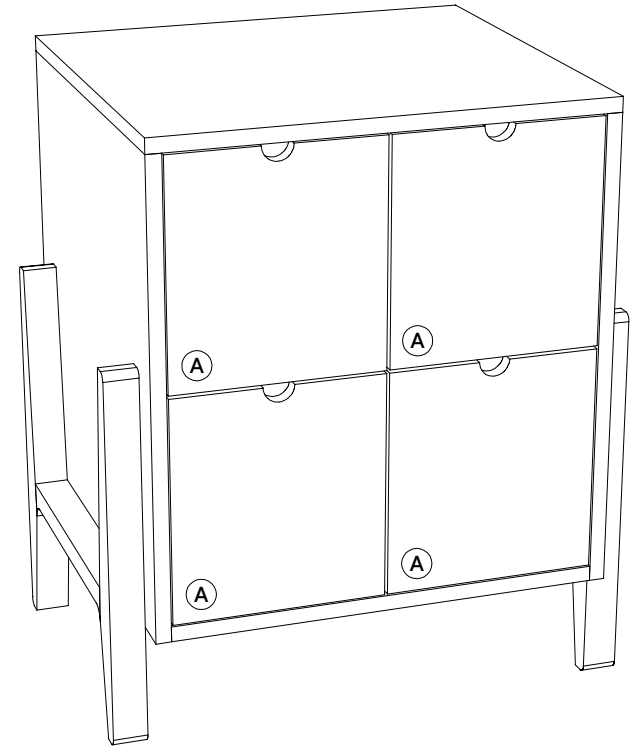

# tikamoon

**W x D x H**  
Ⓐ 215 x 385 x 210 mm

MNG3

H W x D x H (mm)  
730 x 590 x 850