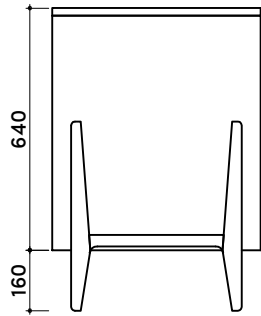

# tikamoon

**W x D x H**  
Ⓐ 215 x 385 x 210 mm

MNG3

H W x D x H (mm)  
730 x 590 x 850