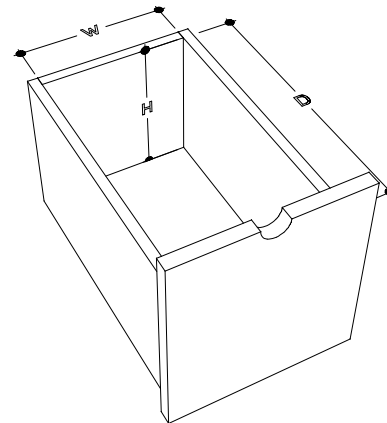

# tikamoon

**W x D x H**  
Ⓐ 215 x 385 x 210 mm

MNG3

H W x D x H (mm)  
730 x 590 x 850