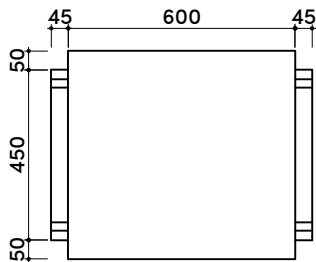

# tikamoon

**W x D x H**  
Ⓐ 215 x 385 x 210 mm

MNG3

H W x D x H (mm)  
730 x 590 x 850