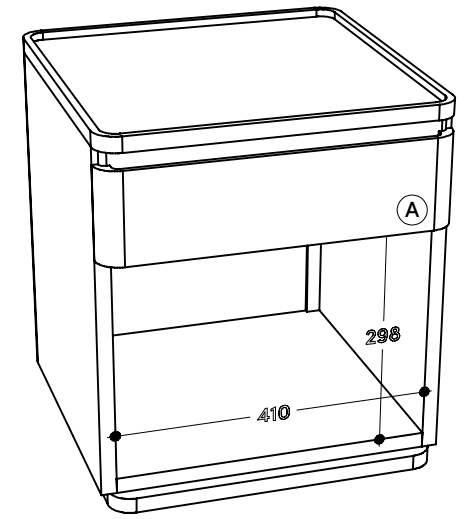

tikamoon

W x D x H
Ⓐ 370 x 315 x 70 mm

MNG1_2

W x D x H (mm)
530 x 530 x 590