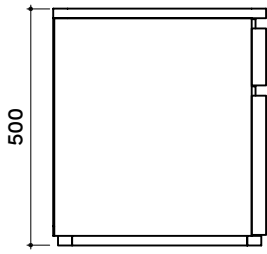

tikamoon

W x D x H
Ⓐ 370 x 315 x 70 mm

MNG1_2

W x D x H (mm)
530 x 530 x 590