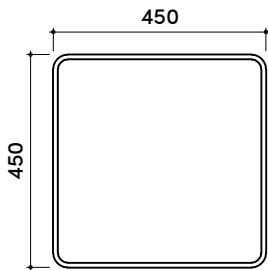

tikamoon

W x D x H
Ⓐ 370 x 315 x 70 mm

MNG1_2

W x D x H (mm)
530 x 530 x 590