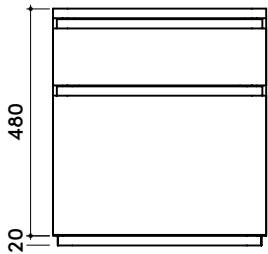

tikamoon

W x D x H
Ⓐ 370 x 315 x 70 mm

MNG1_2

W x D x H (mm)
530 x 530 x 590