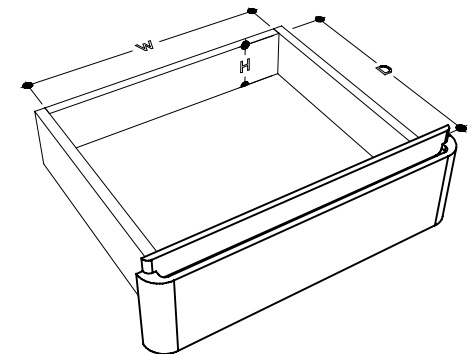

tikamoon

W x D x H
Ⓐ 370 x 315 x 70 mm

MNG1_2

W x D x H (mm)
530 x 530 x 590