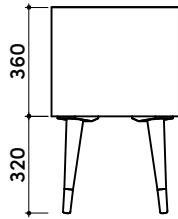

tikamoon

W x D x H

Ⓐ 450 x 335 x 115 mm

Ⓑ 439 x 335 x 115 mm

MAG4_3

W x D x H (mm)
2130 x 515 x 470