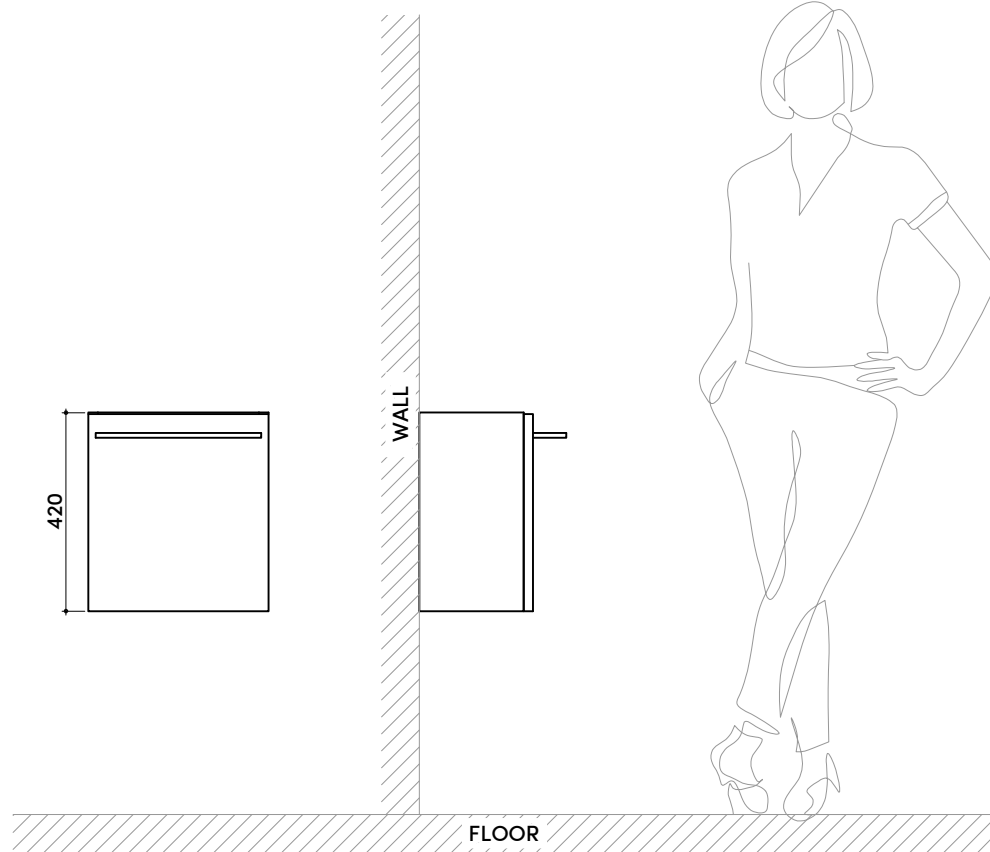

# tikamoon

VAN0046

W x D x H (mm)  
490 x 350 x 500

# tikamoon

ST101

W x D x H (mm)  
460 x 330 x 190