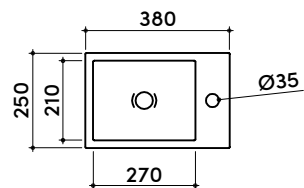

# tikamoon

VAN0046

W x D x H (mm)  
490 x 350 x 500

# tikamoon

ST101

W x D x H (mm)  
460 x 330 x 190