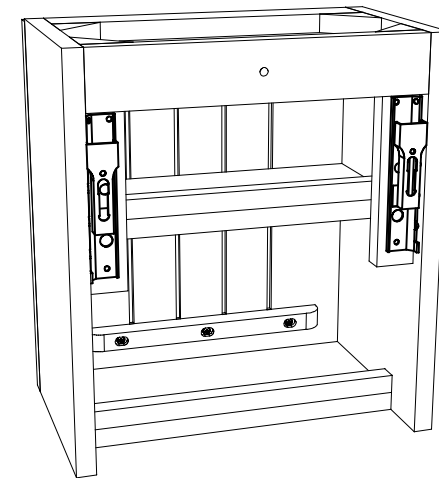

# tikamoon

VAN0046

W x D x H (mm)  
490 x 350 x 500

# tikamoon

ST101

W x D x H (mm)  
460 x 330 x 190