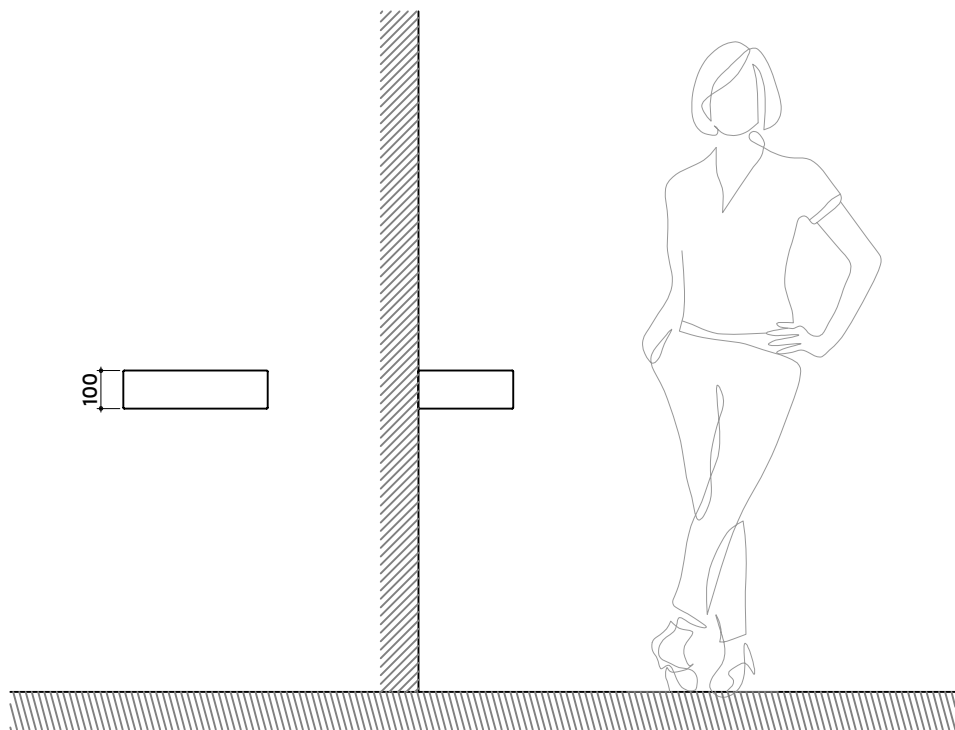

# tikamoon

VAN0046

W x D x H (mm)  
490 x 350 x 500

# tikamoon

ST101

W x D x H (mm)  
460 x 330 x 190