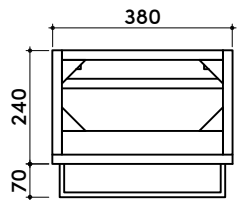

# tikamoon

VAN0046

W x D x H (mm)  
490 x 350 x 500

# tikamoon

ST101

W x D x H (mm)  
460 x 330 x 190