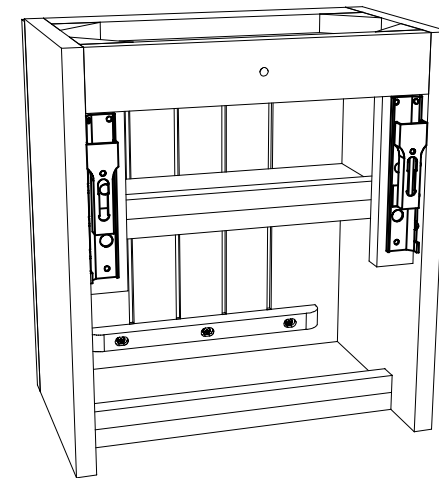

# tikamoon

VAN0046

W x D x H (mm)  
490 x 350 x 500

# tikamoon

ST100

W x D x H (mm)  
460 x 330 x 190