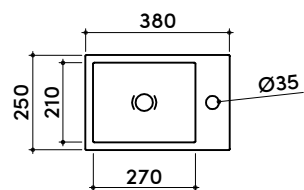

# tikamoon

VAN0046

W x D x H (mm)  
490 x 350 x 500

# tikamoon

ST100

W x D x H (mm)  
460 x 330 x 190