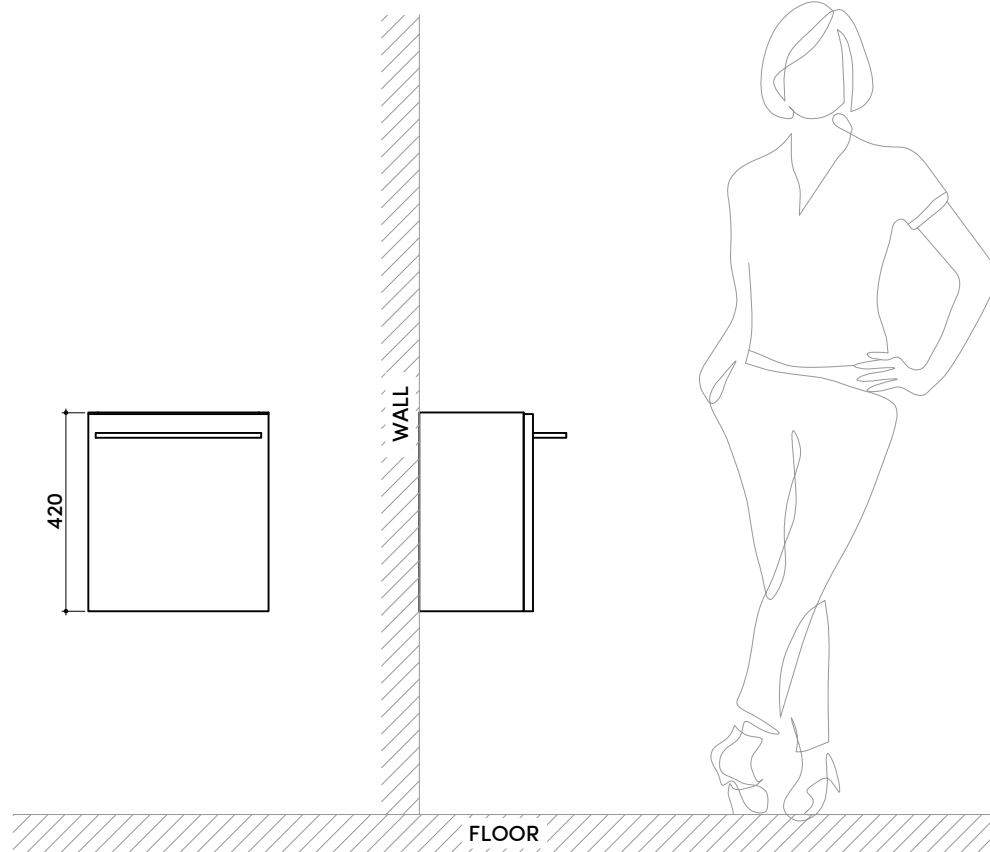

# tikamoon

VAN0046

W x D x H (mm)  
490 x 350 x 500

# tikamoon

ST100

W x D x H (mm)  
460 x 330 x 190