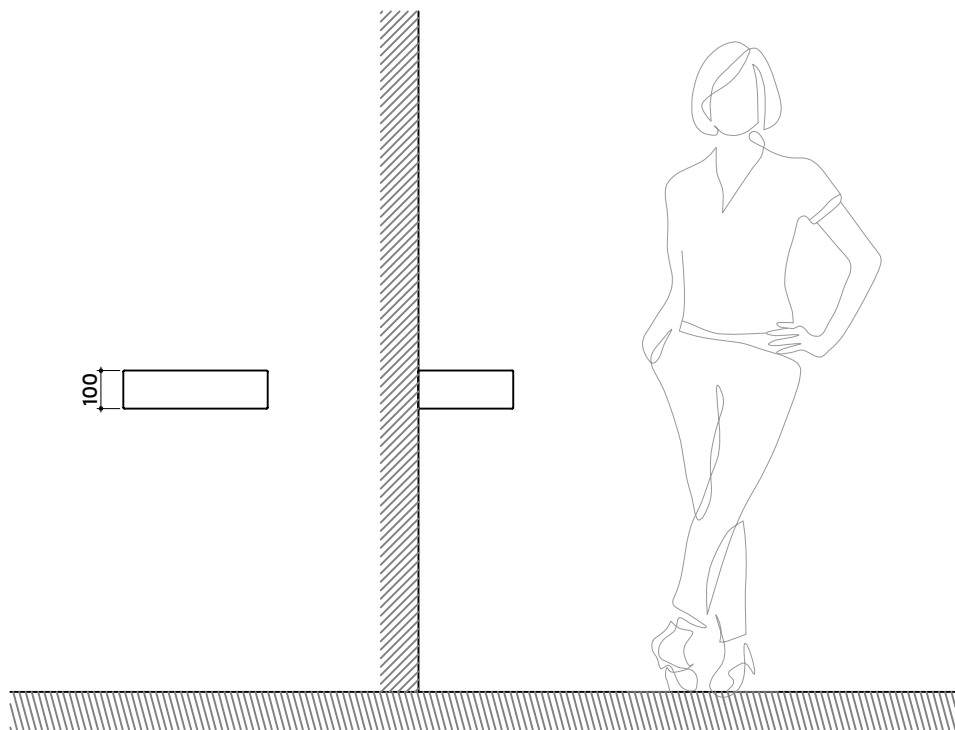

# tikamoon

VAN0046

W x D x H (mm)  
490 x 350 x 500

# tikamoon

ST100

W x D x H (mm)  
460 x 330 x 190