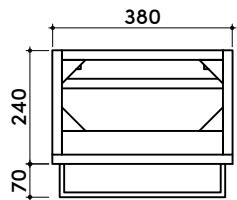

# tikamoon

VAN0046

W x D x H (mm)  
490 x 350 x 500

# tikamoon

ST100

W x D x H (mm)  
460 x 330 x 190