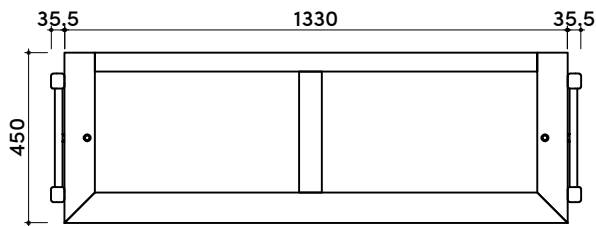

tikamoon

W x D x H

Ⓐ 610 x 320 x 50 mm

TVS0043

H W x D x H (mm)
1490 x 545 x 500

tikamoon

TOP0028

W x D x H (mm)
1500 x 200 x 720