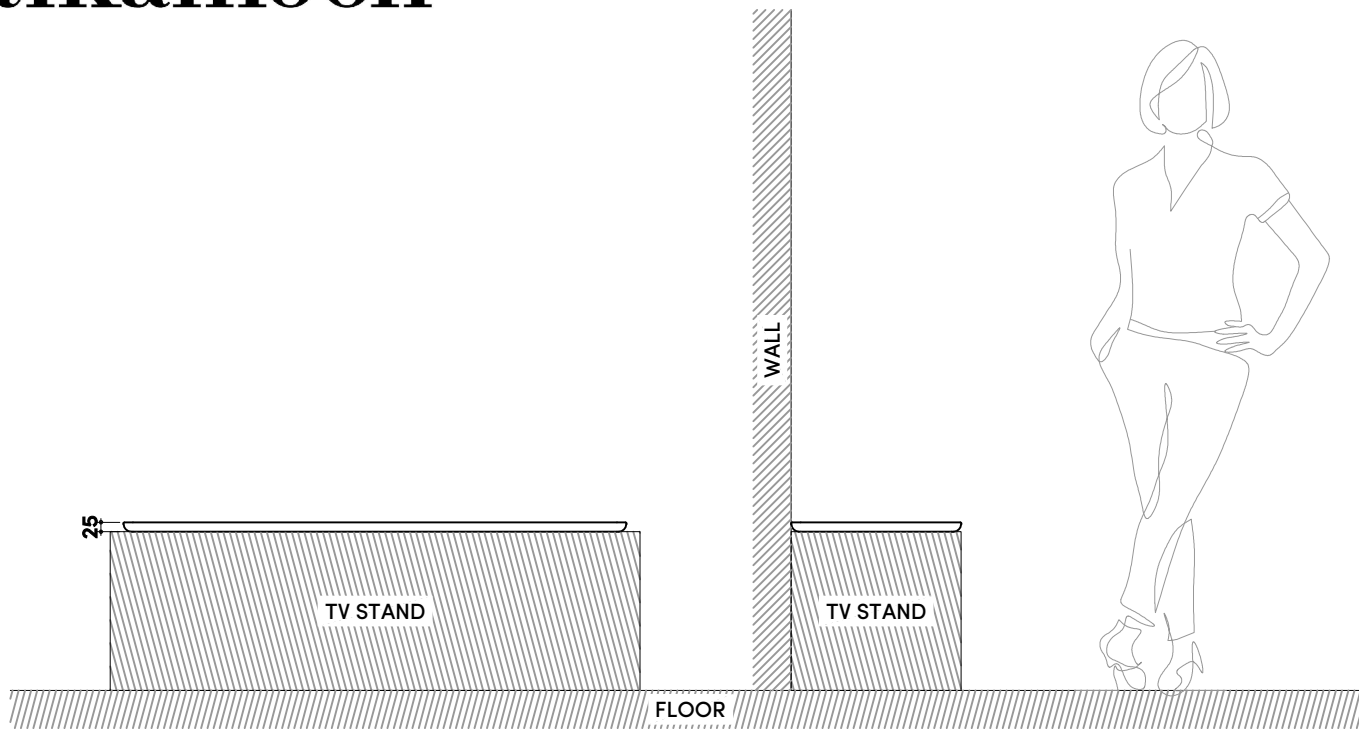

tikamoon

W x D x H

Ⓐ 610 x 320 x 50 mm

TVS0043

H W x D x H (mm)
1490 x 545 x 500

tikamoon

TOP0028

W x D x H (mm)
1500 x 200 x 720