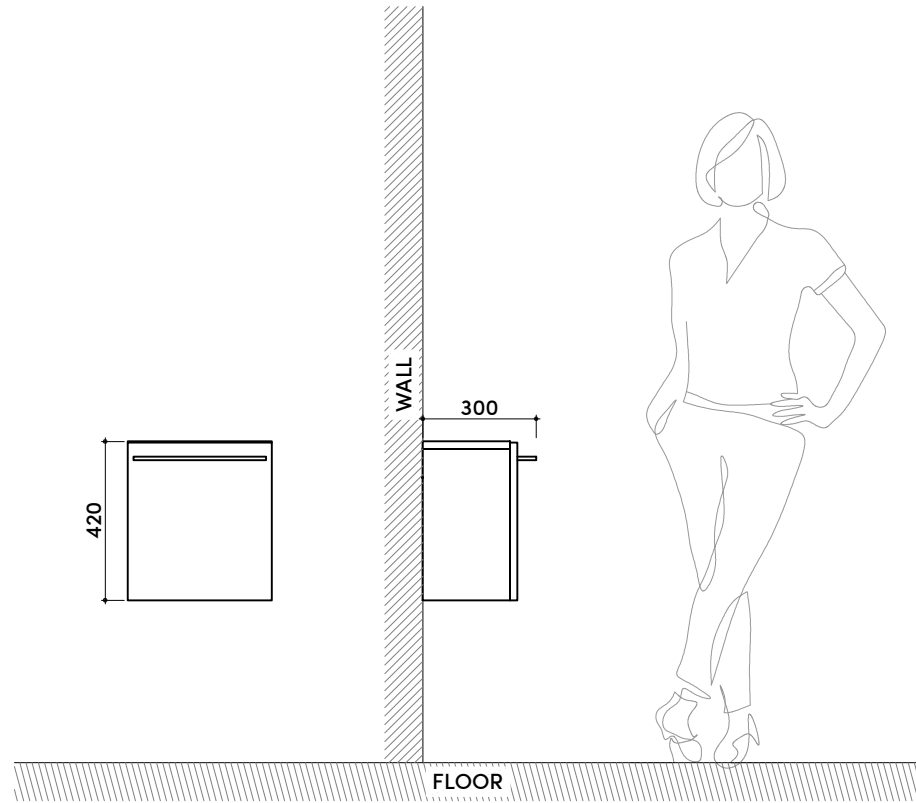

tikamoon

STE4_2

W x D x H (mm)
450 x 340 x 510

tikamoon

ST101

W x D x H (mm)
460 x 330 x 190