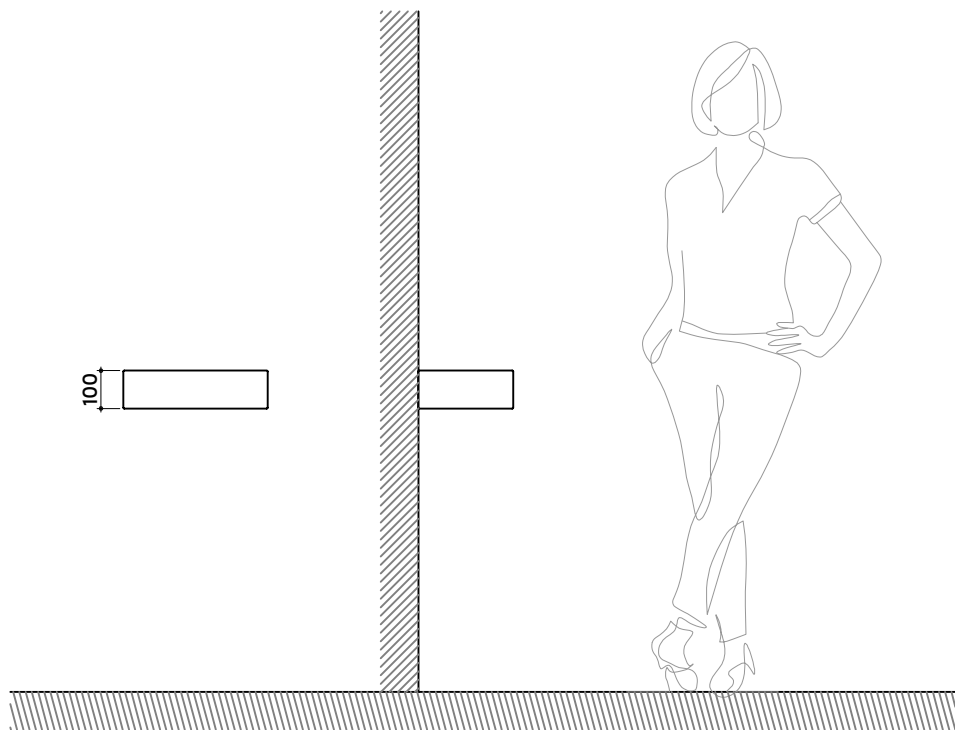

tikamoon

STE4_2

W x D x H (mm)
450 x 340 x 510

tikamoon

ST101

W x D x H (mm)
460 x 330 x 190