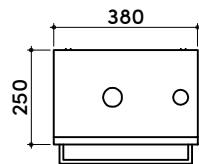

tikamoon

STE4_2

W x D x H (mm)
450 x 340 x 510

tikamoon

ST101

W x D x H (mm)
460 x 330 x 190