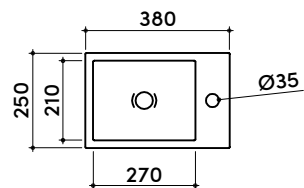

tikamoon

STE4_2

W x D x H (mm)
450 x 340 x 510

tikamoon

ST101

W x D x H (mm)
460 x 330 x 190