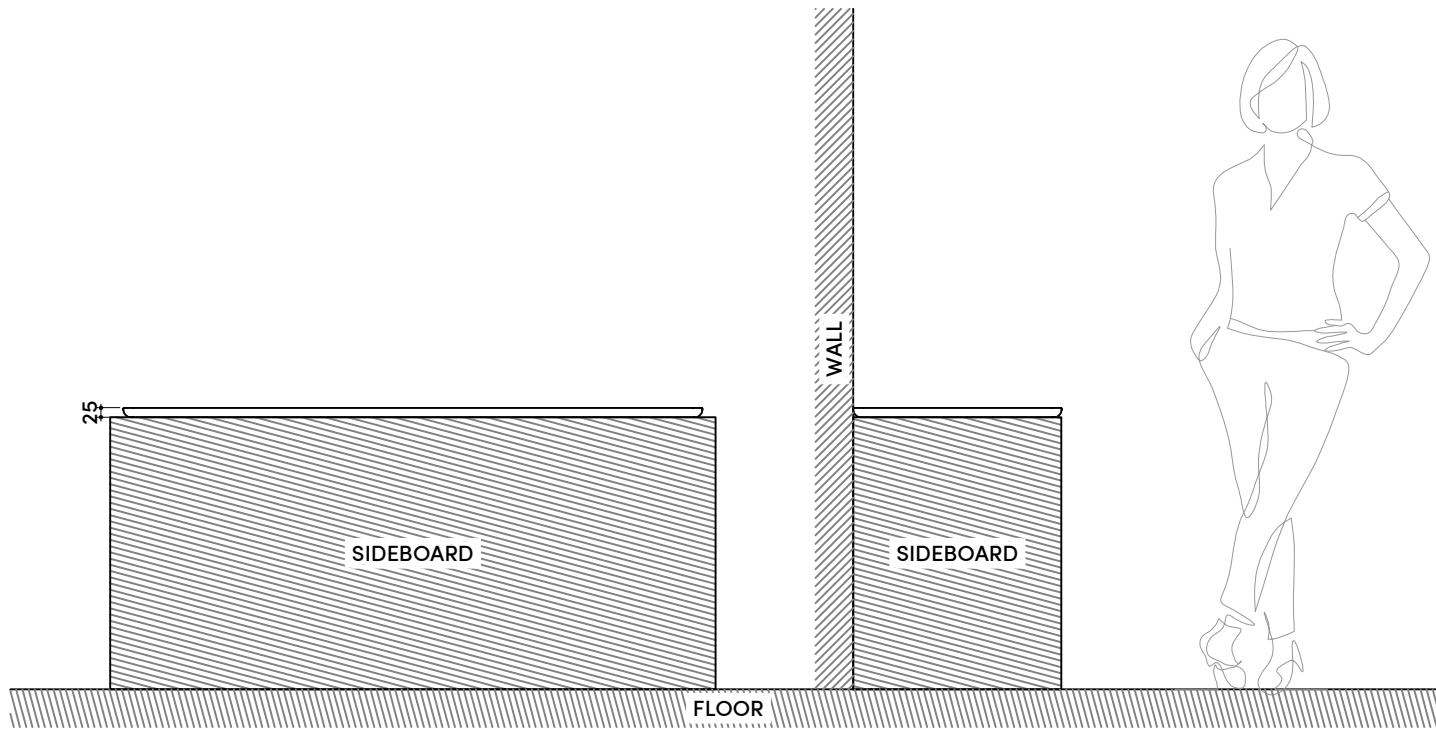

tikamoon

SID0058

W x D x H (mm)
1680 x 640 x 810

tikamoon

TOP0026

W x D x H (mm)
1700 x 200 x 820