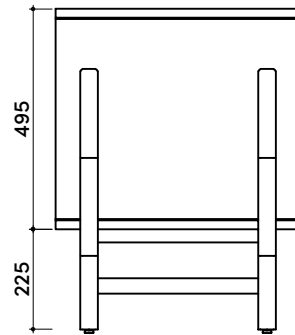

tikamoon

W x D x H

Ⓐ 610 x 420 x 160 mm

SID0057

H W x D x H (mm)
1480 x 650 x 805

tikamoon

TOP0025

W x D x H (mm)
1500 x 200 x 820