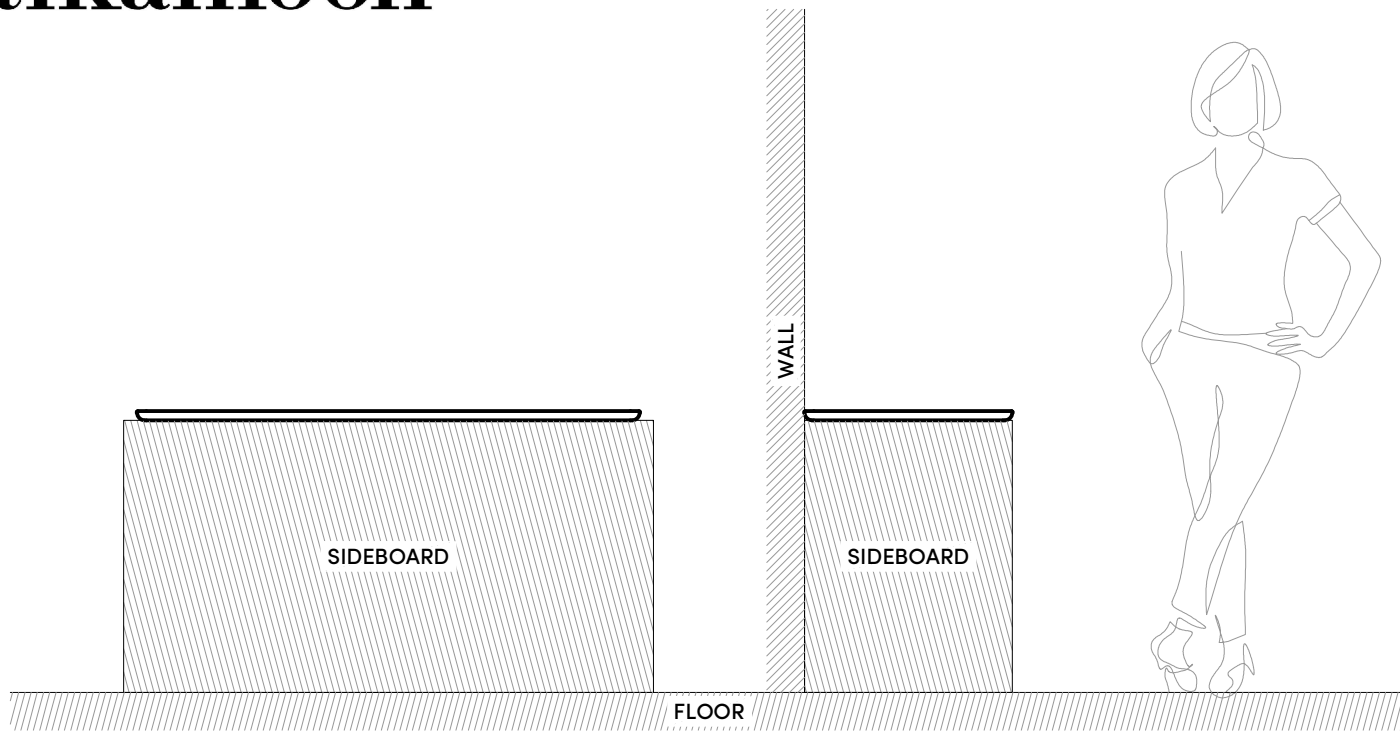

tikamoon

W x D x H

Ⓐ 610 x 420 x 160 mm

SID0057

H W x D x H (mm)
1480 x 650 x 805

tikamoon

TOP0025

W x D x H (mm)
1500 x 200 x 820