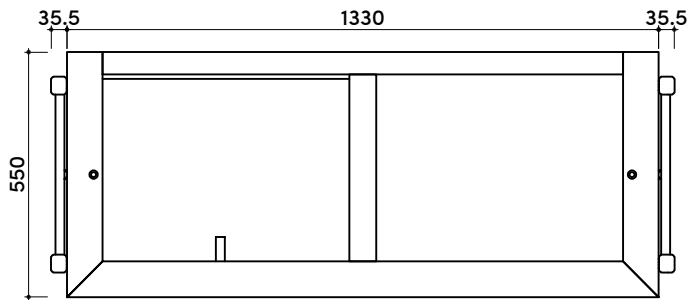

tikamoon

W x D x H

Ⓐ 610 x 420 x 160 mm

SID0057

H W x D x H (mm)
1480 x 650 x 805

tikamoon

TOP0025

W x D x H (mm)
1500 x 200 x 820