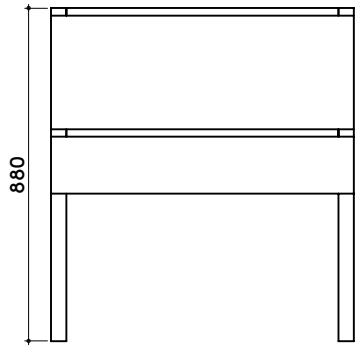

tikamoon

W x D x H

(A) 680 x 285 x 175 mm

(B) 680 x 285 x 55 mm

ED01_2

H W x D x H (mm)
900 x 560 x 1000

tikamoon

TOP0011

W x D x H (mm)
950 x 615 x 210