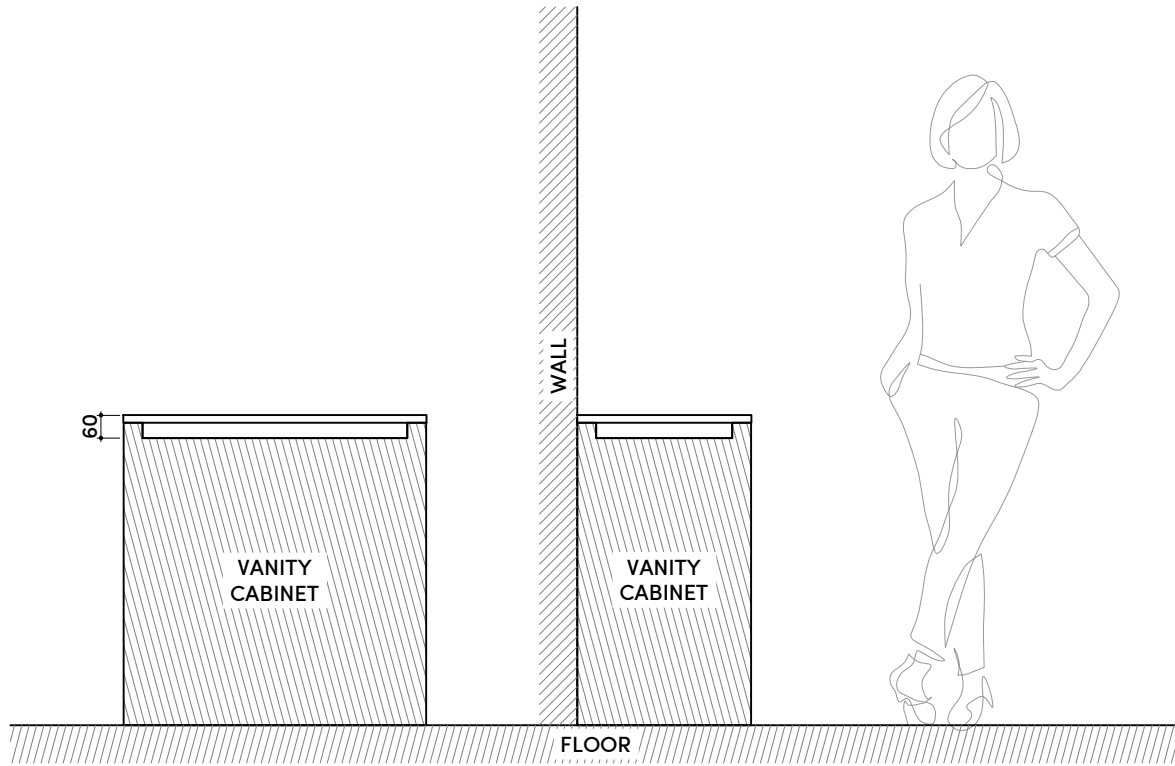

tikamoon

W x D x H

(A) 680 x 285 x 175 mm

(B) 680 x 285 x 55 mm

ED01_2

H W x D x H (mm)
900 x 560 x 1000

tikamoon

TOP0011

W x D x H (mm)
950 x 615 x 210