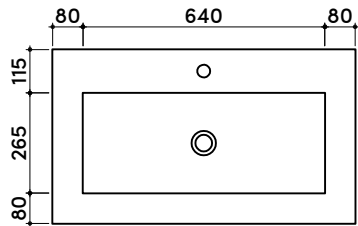

tikamoon

W x D x H

(A) 680 x 285 x 175 mm

(B) 680 x 285 x 55 mm

ED01_2

H W x D x H (mm)
900 x 560 x 1000

tikamoon

TOP0011

W x D x H (mm)
950 x 615 x 210