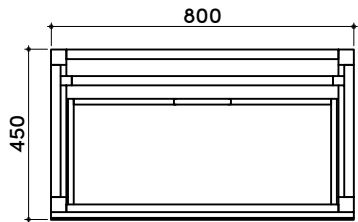

tikamoon

W x D x H

(A) 680 x 285 x 175 mm

(B) 680 x 285 x 55 mm

ED01_2

H W x D x H (mm)
900 x 560 x 1000

tikamoon

TOP0011

W x D x H (mm)
950 x 615 x 210