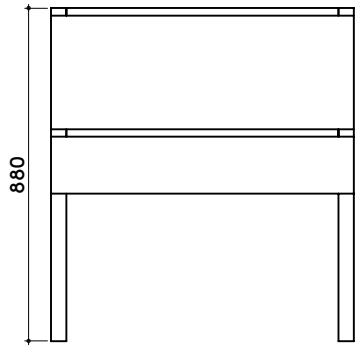

tikamoon

W x D x H

(A) 680 x 285 x 175 mm

(B) 680 x 285 x 55 mm

ED01_2

H W x D x H (mm)
900 x 560 x 1000

tikamoon

EASYS01

W x D x H (mm)
1240 x 165 x 510