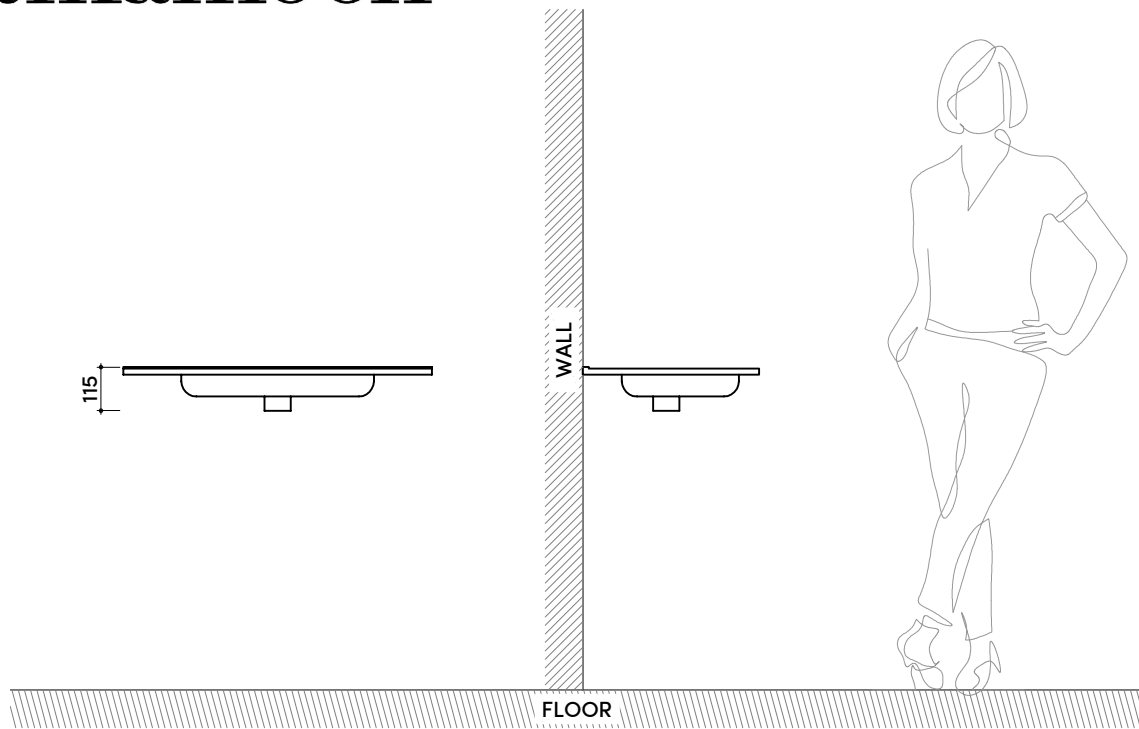

tikamoon

W x D x H

(A) 680 x 285 x 175 mm

(B) 680 x 285 x 55 mm

ED01_2

H W x D x H (mm)
900 x 560 x 1000

tikamoon

EASYS01

W x D x H (mm)
1240 x 165 x 510