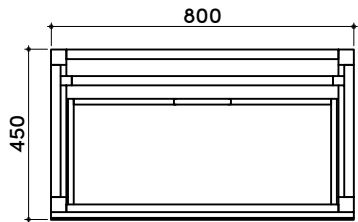

tikamoon

W x D x H

(A) 680 x 285 x 175 mm

(B) 680 x 285 x 55 mm

ED01_2

H W x D x H (mm)
900 x 560 x 1000

tikamoon

EASYS01

W x D x H (mm)
1240 x 165 x 510