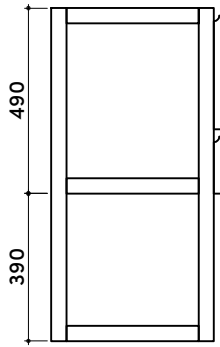

tikamoon

W x D x H

(A) 680 x 285 x 175 mm

(B) 680 x 285 x 55 mm

ED01_2

H W x D x H (mm)
900 x 560 x 1000

tikamoon

EASYS01

W x D x H (mm)
1240 x 165 x 510