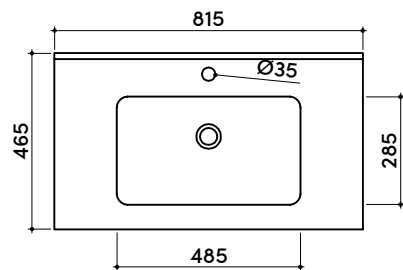

tikamoon

W x D x H

(A) 680 x 285 x 175 mm

(B) 680 x 285 x 55 mm

ED01_2

H W x D x H (mm)
900 x 560 x 1000

tikamoon

EASYS01

W x D x H (mm)
1240 x 165 x 510