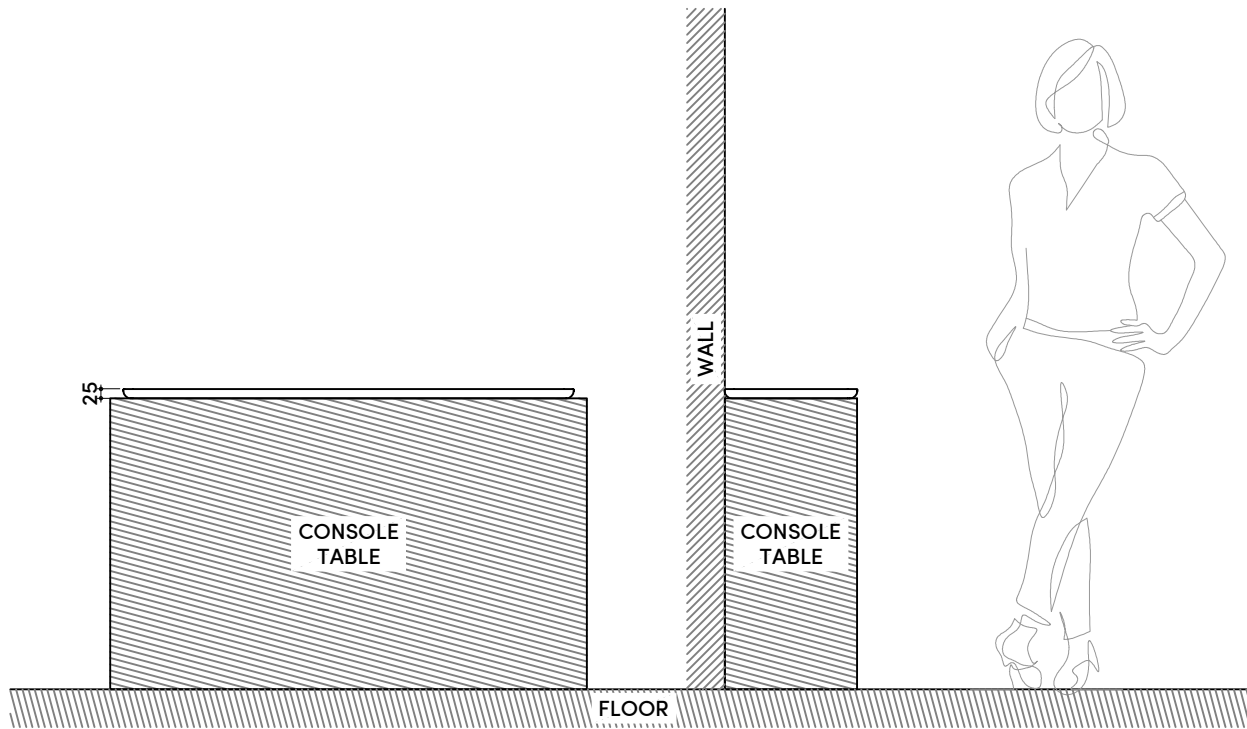

tikamoon

W x D x H
Ⓐ 340 x 220 x 85 mm

CON0063

W x D x H (mm)
1340 x 450 x 860

tikamoon

TOP0024

W x D x H (mm)
1360 x 200 x 620