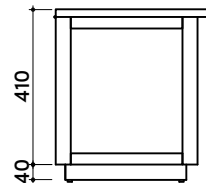

tikamoon

LON12

W x D x H (mm)
900 x 495 x 555