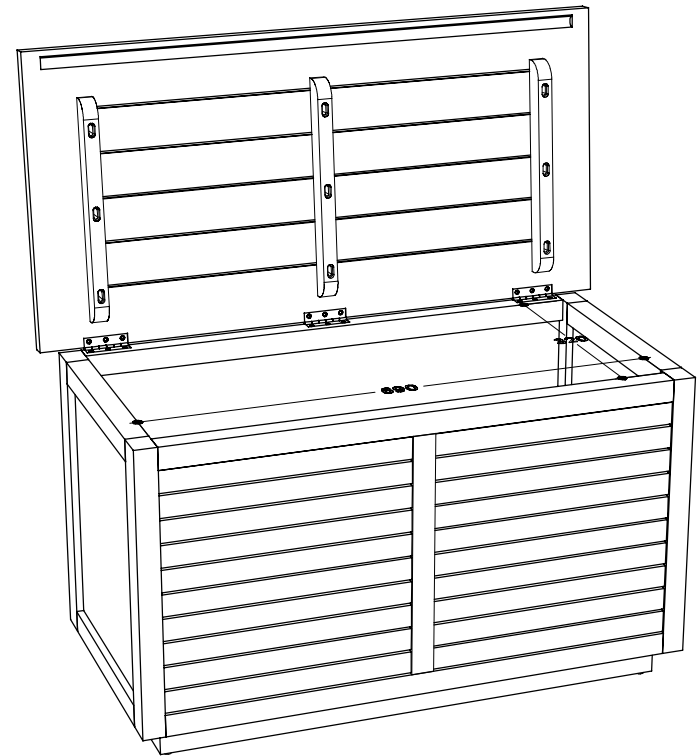

tikamoon

LON12

W x D x H (mm)
900 x 495 x 555