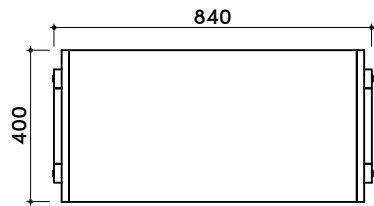

# tikamoon

KWSU01-T

W x D x H (mm)  
1850 x 450 x 380