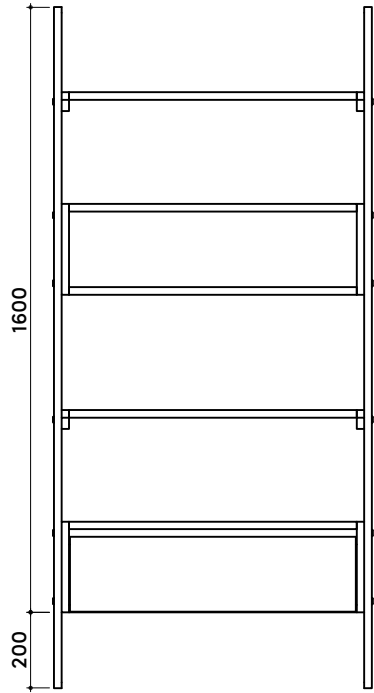

# tikamoon

KWSU01-T

W x D x H (mm)  
1850 x 450 x 380