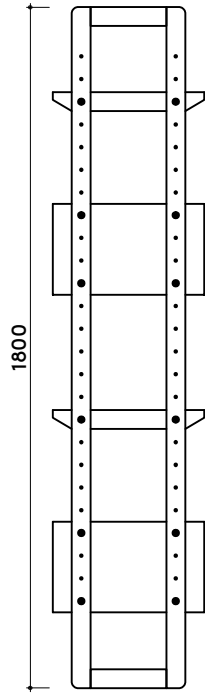

# tikamoon

KWSU01-T

W x D x H (mm)  
1850 x 450 x 380