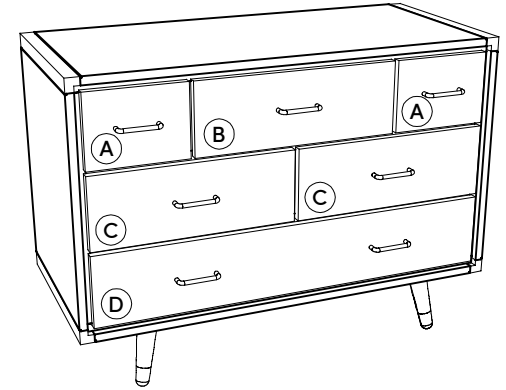

tikamoon

W x D x H

- A 180 x 385 x 110 mm
- B 435 x 385 x 110 mm
- C 440 x 385 x 110 mm
- D 965 x 385 x 110 mm

KO4_2

W x D x H (mm)
1215 x 605 x 735