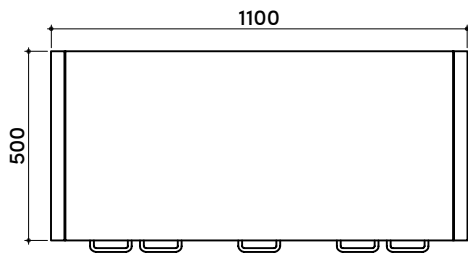

tikamoon

W x D x H

- A 180 x 385 x 110 mm
- B 435 x 385 x 110 mm
- C 440 x 385 x 110 mm
- D 965 x 385 x 110 mm

KO4_2

W x D x H (mm)
1215 x 605 x 735