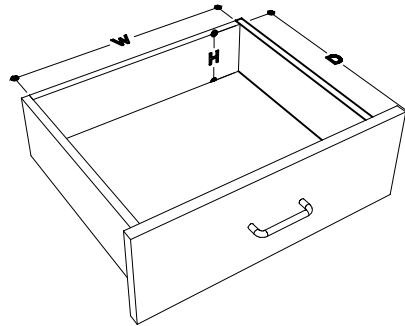

tikamoon

W x D x H

- A 180 x 385 x 110 mm
- B 435 x 385 x 110 mm
- C 440 x 385 x 110 mm
- D 965 x 385 x 110 mm

KO4_2

W x D x H (mm)
1215 x 605 x 735