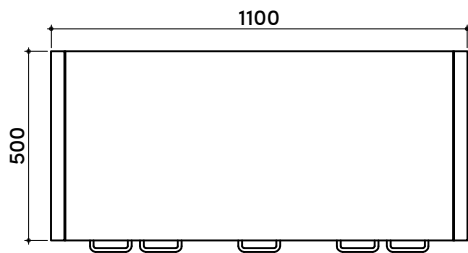

tikamoon

W x D x H

- Ⓐ 176 x 385 x 110 mm
- Ⓑ 442 x 385 x 110 mm
- Ⓒ 440 x 385 x 110 mm
- Ⓓ 965 x 385 x 110 mm

KO4

W x D x H (mm)
1160 x 550 x 710