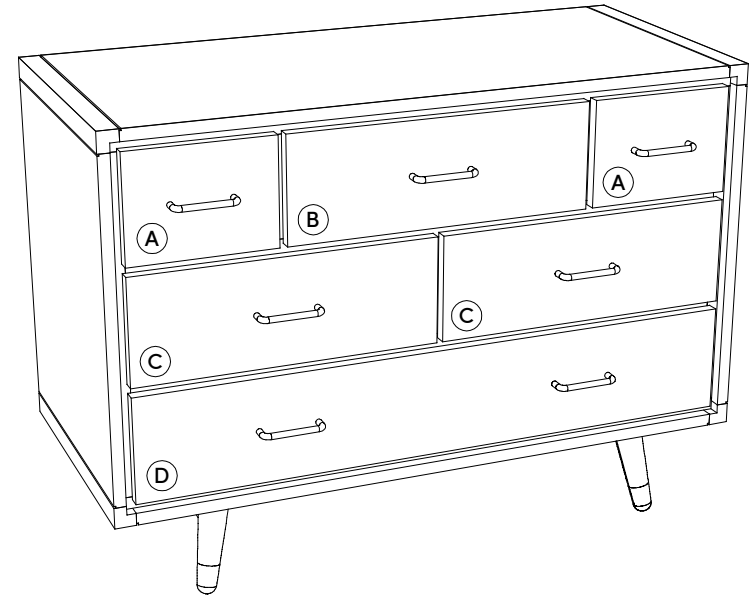

tikamoon

W x D x H

- Ⓐ 176 x 385 x 110 mm
- Ⓑ 442 x 385 x 110 mm
- Ⓒ 440 x 385 x 110 mm
- Ⓓ 965 x 385 x 110 mm

KO4

W x D x H (mm)
1160 x 550 x 710