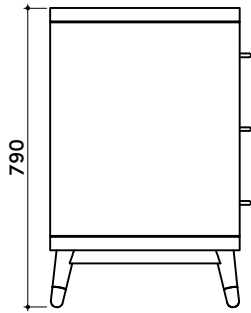

tikamoon

W x D x H

- Ⓐ 176 x 385 x 110 mm
- Ⓑ 442 x 385 x 110 mm
- Ⓒ 440 x 385 x 110 mm
- Ⓓ 965 x 385 x 110 mm

KO4

W x D x H (mm)
1160 x 550 x 710