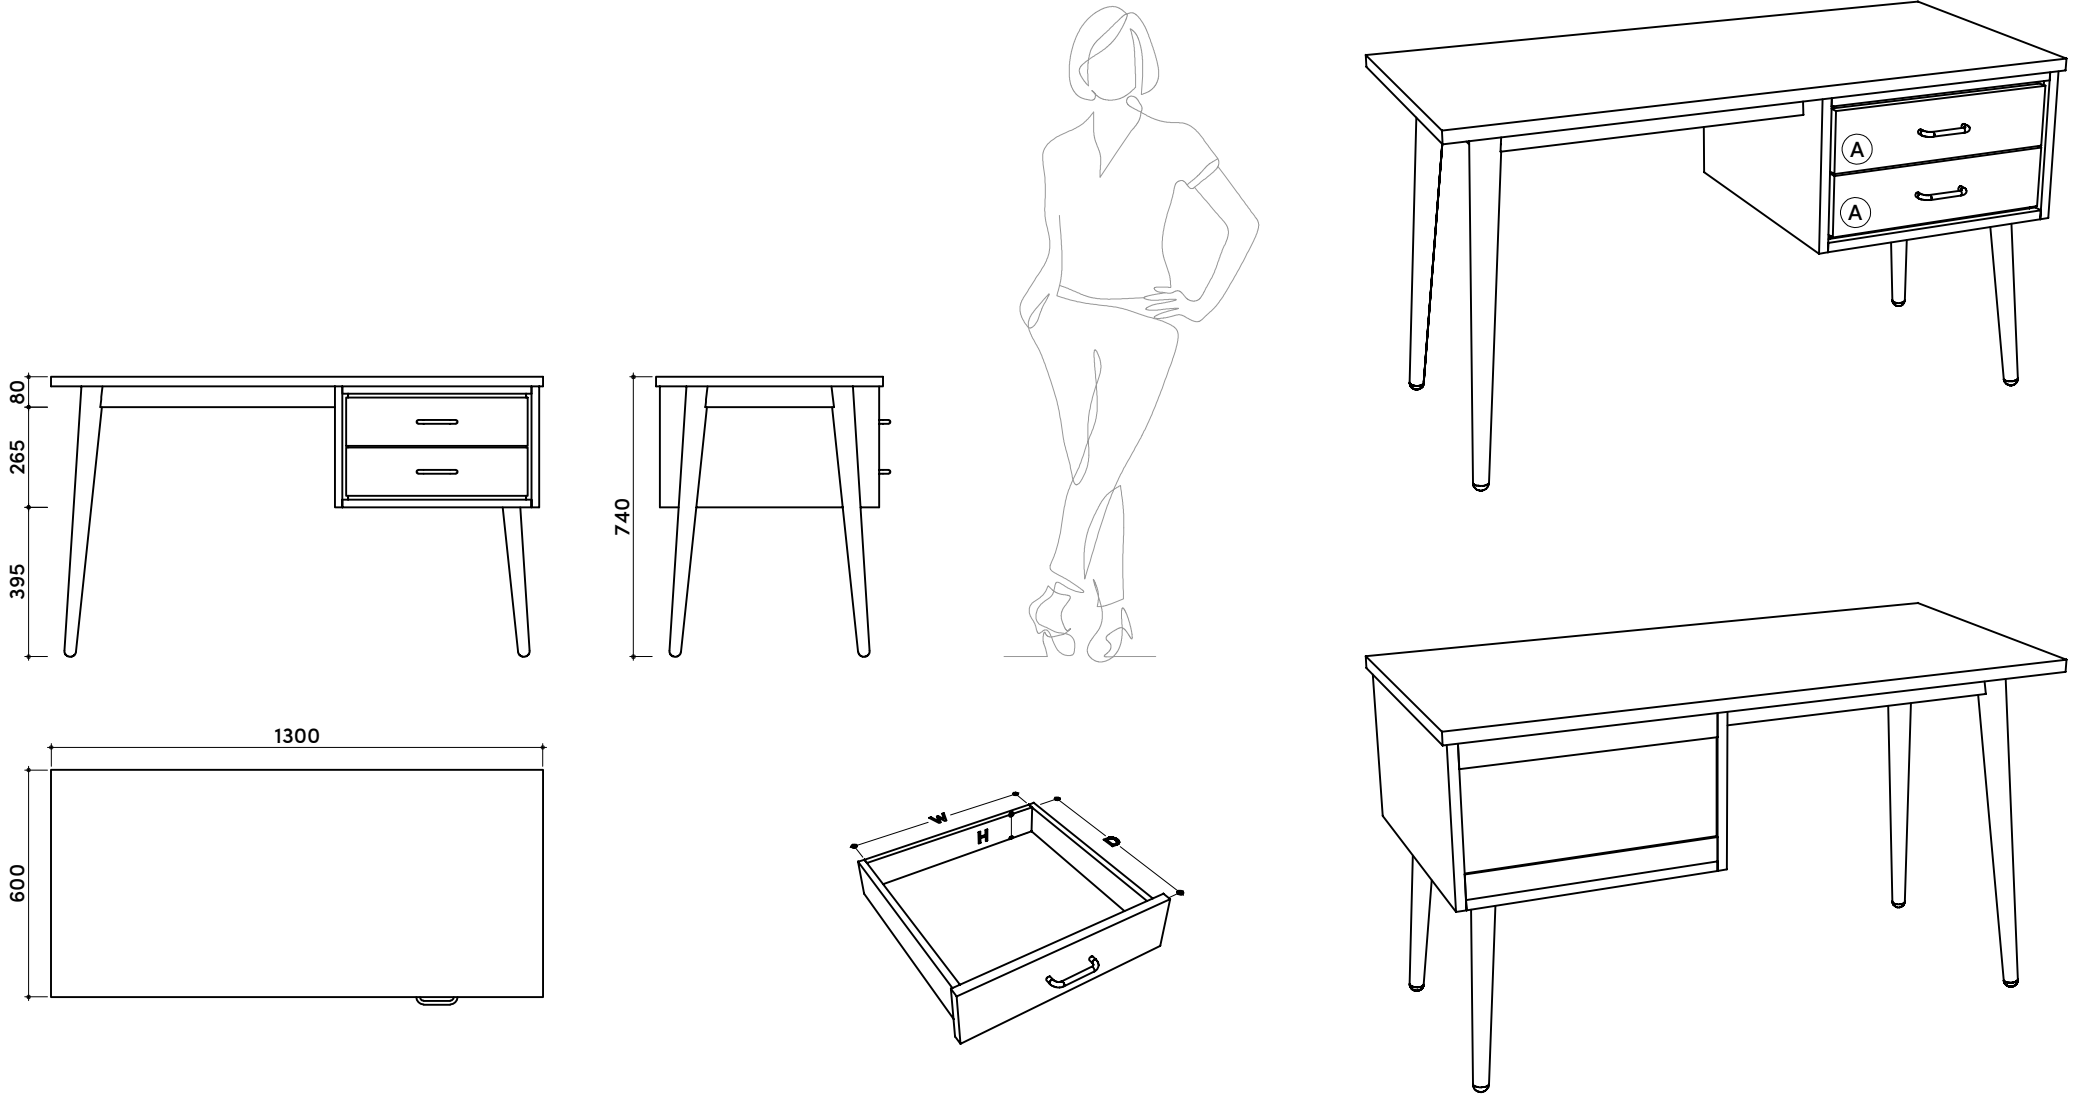

# tikamoon

**W x D x H**  
Ⓐ 430 x 435 x 70 mm

KO3

W x D x H (mm)  
1340 x 650 x 415