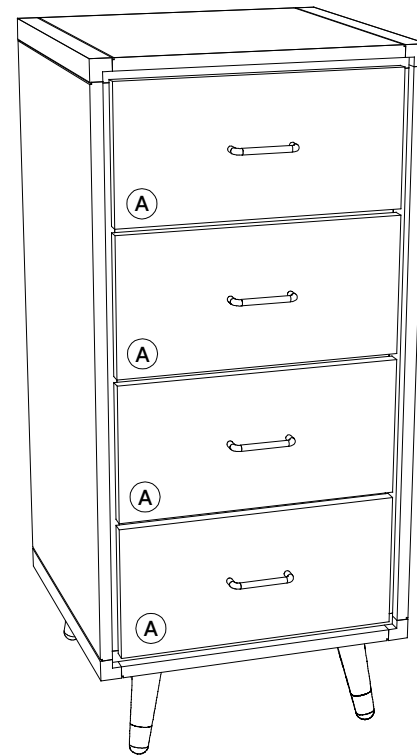

tikamoon

W x D x H
Ⓐ 405 x 385 x 170 mm

KO2

W x D x H (mm)
590 x 555 x 1080