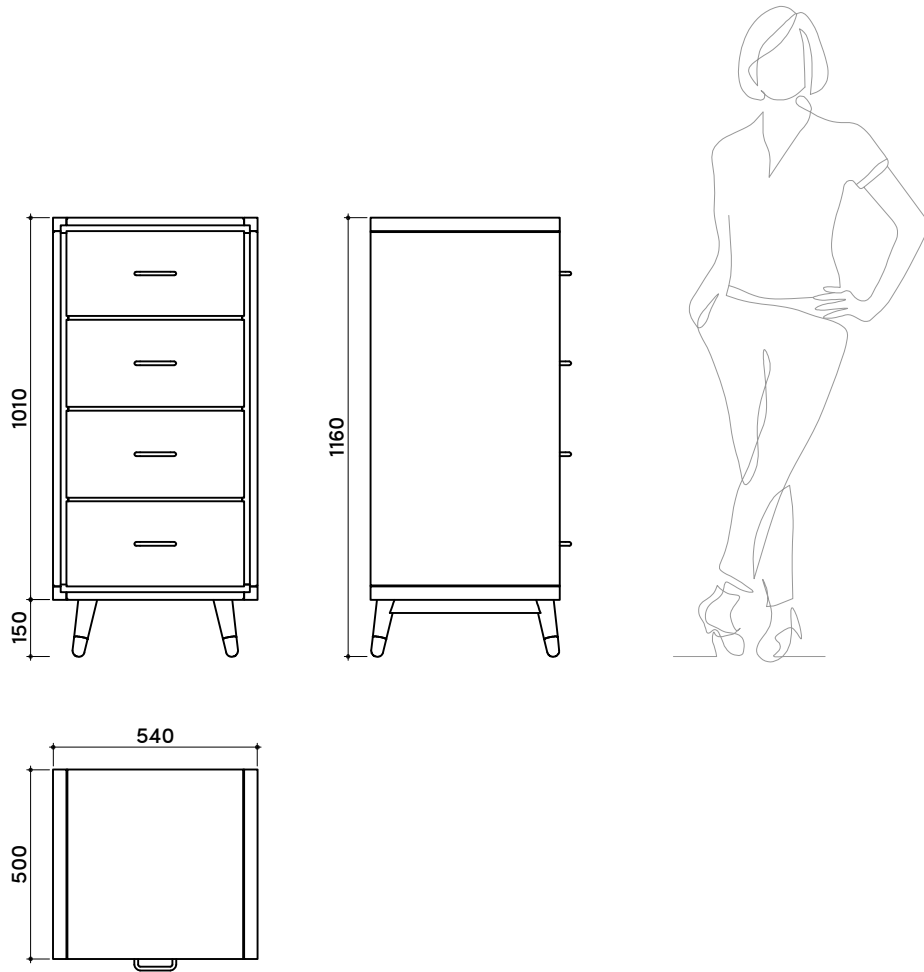

tikamoon

W x D x H
Ⓐ 405 x 385 x 170 mm

KO2

W x D x H (mm)
590 x 555 x 1080