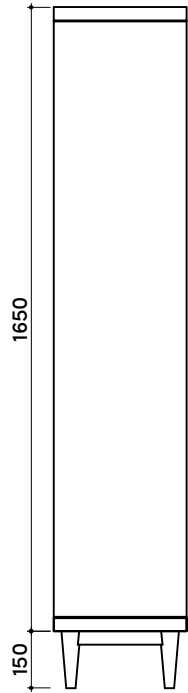

tikamoon

W x D x H

Ⓐ 280 x 285 x 100 mm

Ⓑ 280 x 285 x 170 mm

JO11_2

W x D x H (mm)
430 x 380 x 1710