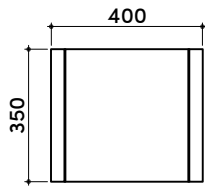

tikamoon

W x D x H

Ⓐ 280 x 285 x 100 mm

Ⓑ 280 x 285 x 170 mm

JO11_2

W x D x H (mm)
430 x 380 x 1710