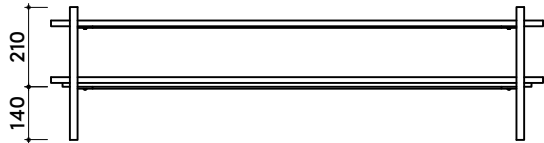

tikamoon

JCTAB20

W x D x H (mm)
1390 x 250 x 710