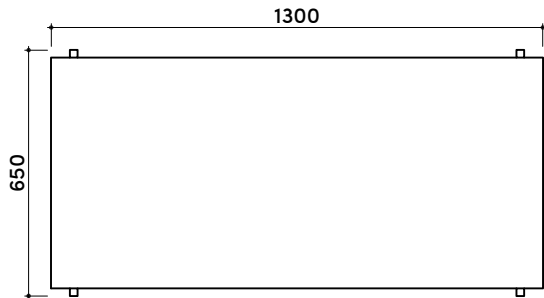

tikamoon

JCTAB20

W x D x H (mm)
1390 x 250 x 710