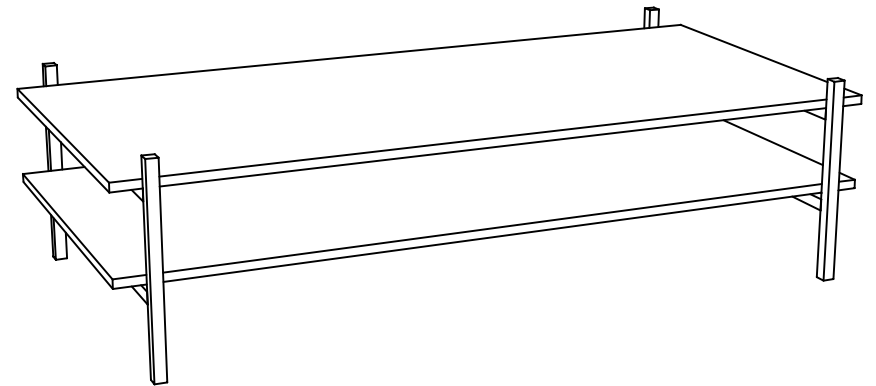

tikamoon

JCTAB20

W x D x H (mm)
1390 x 250 x 710