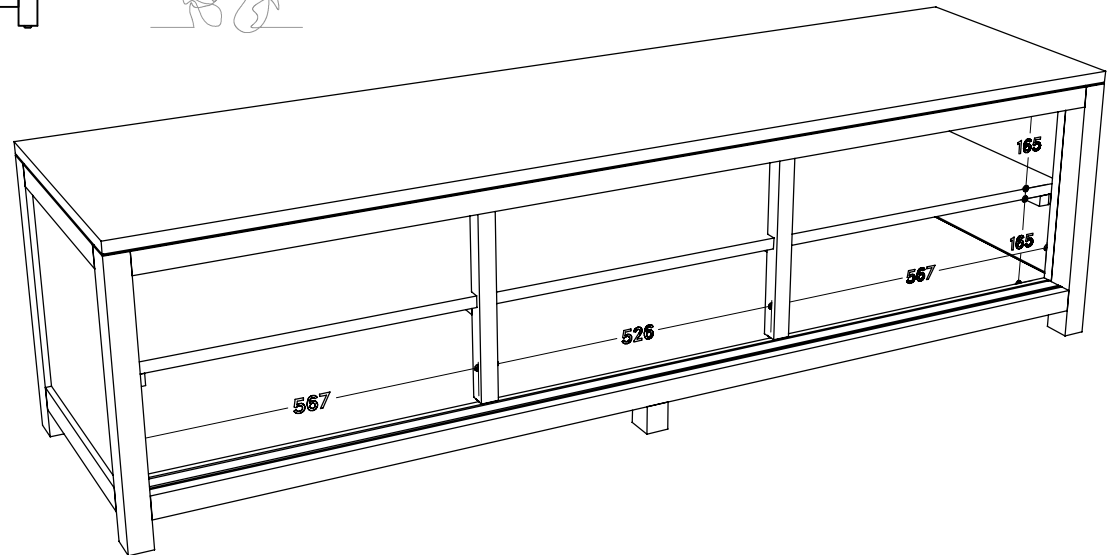

# tikamoon

JA946

H W x D x H (mm)  
1845 x 545 x 545