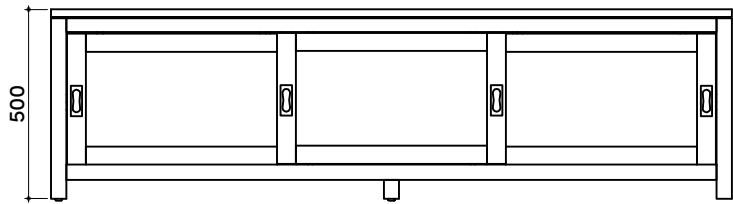

# tikamoon

JA946

H W x D x H (mm)  
1845 x 545 x 545