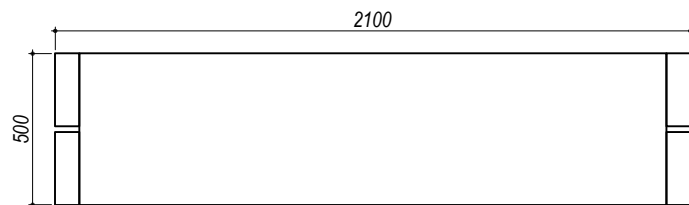

tikamoon

JA802

H W x D x H (mm)
2145 x 550 x 755