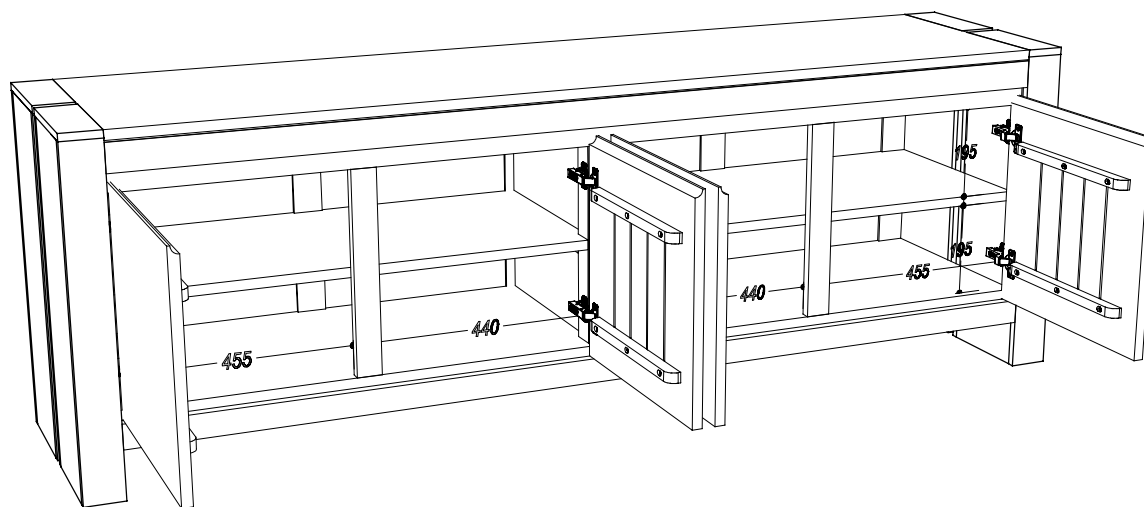

tikamoon

JA802

H W x D x H (mm)
2145 x 550 x 755