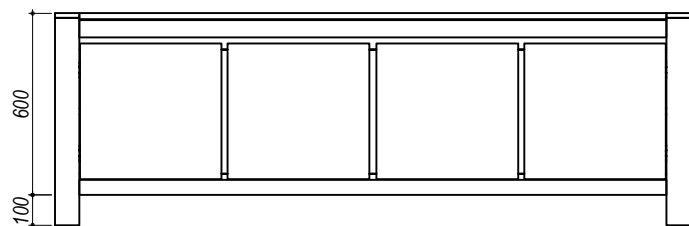

tikamoon

JA802

H W x D x H (mm)
2145 x 550 x 755