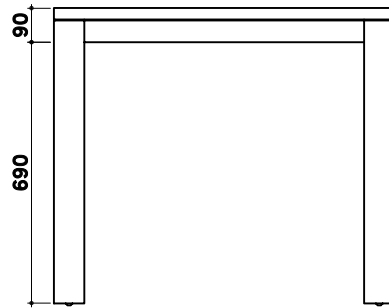

tikamoon

JA680

H W x D x H (mm)
1900 x 190 x 1010