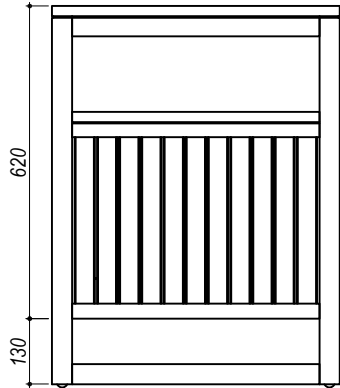

tikamoon

JA475_3

W x D x H (mm)
970 x 650 x 825