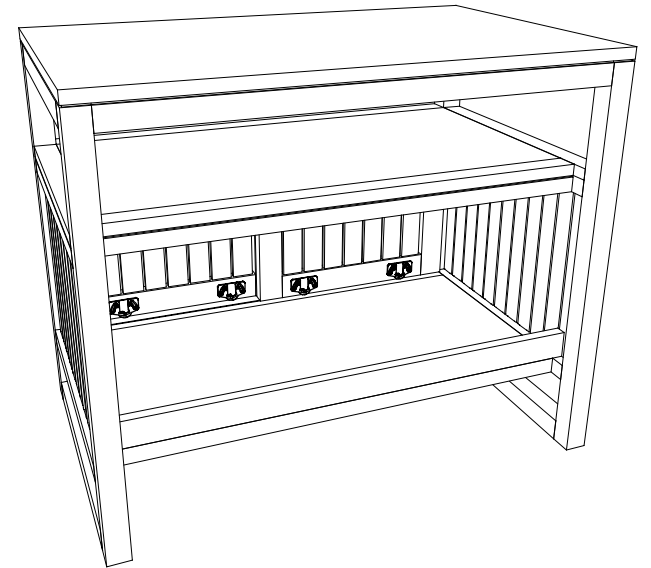

tikamoon

JA475_3

W x D x H (mm)
970 x 650 x 825