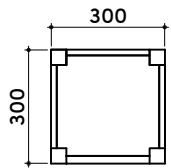

tikamoon

W x D x H
Ⓐ 180 x 235 x 170 mm

JA464_2

W x D x H (mm)
350 x 350 x 1560