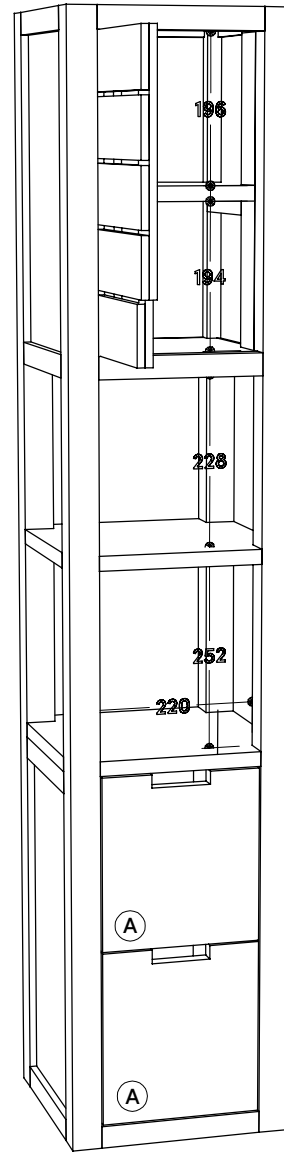

tikamoon

W x D x H
Ⓐ 180 x 235 x 170 mm

JA464_2

W x D x H (mm)
350 x 350 x 1560