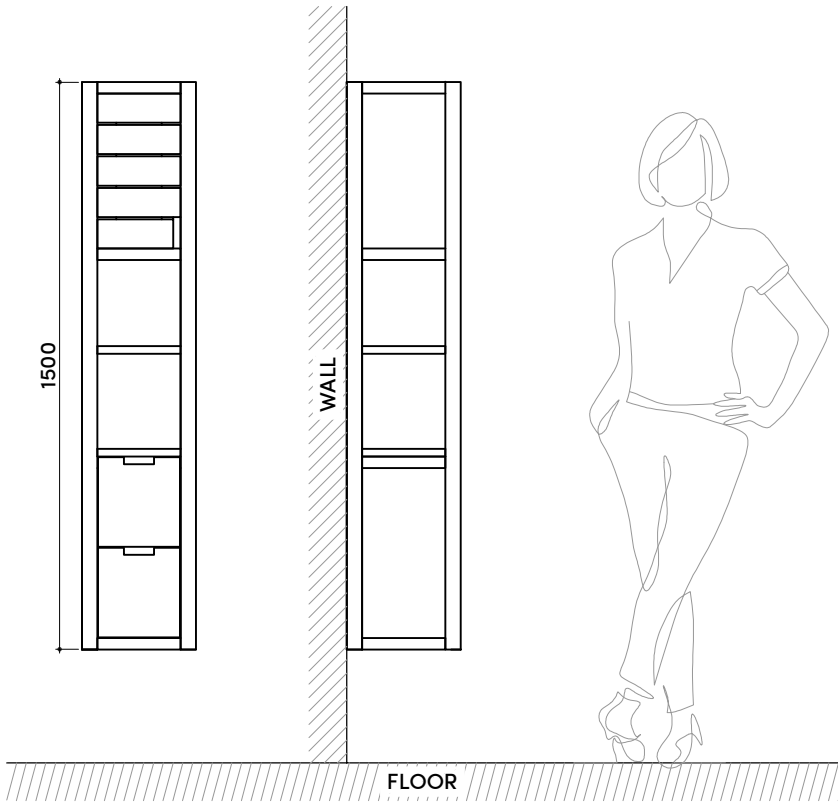

tikamoon

W x D x H
Ⓐ 180 x 235 x 170 mm

JA464_2

W x D x H (mm)
350 x 350 x 1560