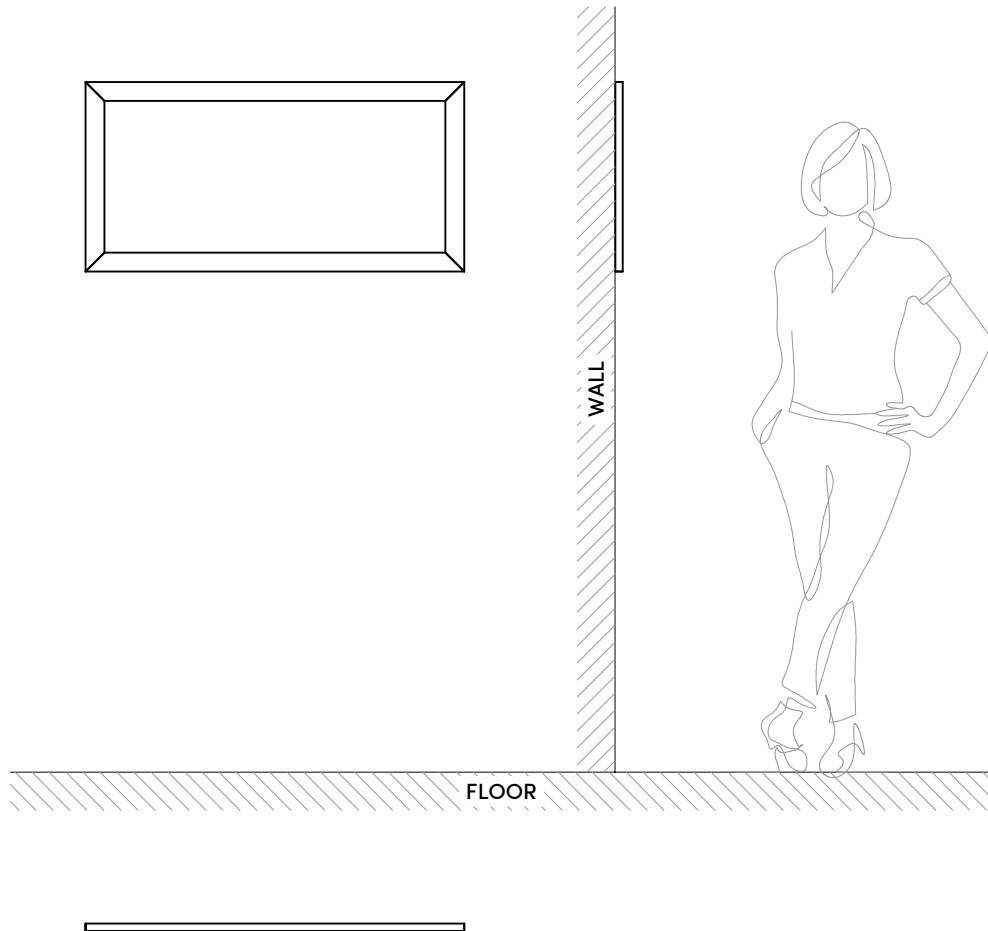

# tikamoon

JA457

W x D x H (mm)  
1066 x 90 x 585