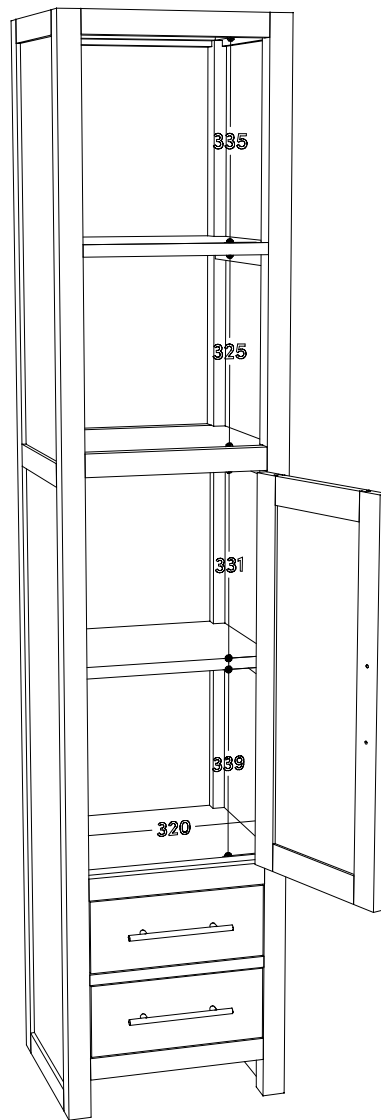

tikamoon

W x D x H
Ⓐ 285 x 285 x 110 mm

JA448F_2

W x D x H (mm)
440 x 390 x 1960