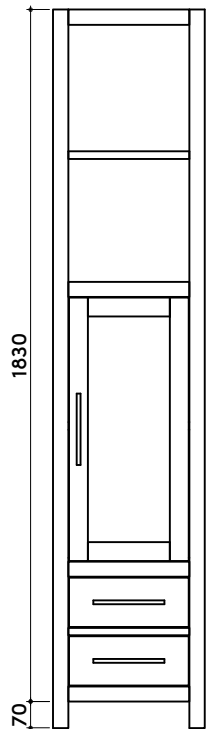

tikamoon

W x D x H
Ⓐ 285 x 285 x 110 mm

JA448F_2

W x D x H (mm)
440 x 390 x 1960