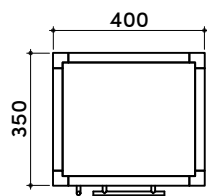

tikamoon

W x D x H
Ⓐ 285 x 285 x 110 mm

JA448F_2

W x D x H (mm)
440 x 390 x 1960